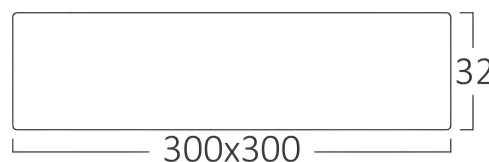

Braytron

FISA TEHNICA

MODEL BP04-32410

DESCRIERE BRY-SMD-SRD-24W-SQR-WHT-4000K-LED PANEL LIGHT

BRAYTRON SRL

MUNICIPIUL BUCUREȘTI, SECTOR 6, BLD. IULIU MANIU, NR.616, CORP B, ET.1,BUCUREȘTI, Sector 6(RO)
info@braytron.com
www.braytron.com

Sayfa 1 / 2

Genel Özellikler

Model No	: BP04-32410
Üst Kategori	: İç Mekan Aydınlatma
Alt Kategori	: Küçük LED Panel
Tür	: Surface Panel
Gövde Rengi	: White
Lamba Şekli	: Non-Directional
Kısılabilir	: Not-Dimmable
Işık Kaynağı	: LED
Garanti	: 2 Years
Class	: CLASS II
IP	: IP20

Ürün Özellikleri

Watt Gücü	: 24
Renk Sıcaklığı	: 4000K
Quse Lümen	: 1850
Renk Geriverim İndeksi (CRI)	: ≥ 80
Enerji Verimlilik Seviyesi	: F
Işın Açısı	: 120°

Elektriksel Özellikler

Lifetime	: 20000 h
Voltaj	: 220-240V 50/60Hz
Güç Faktörü	: $>0,5$
Material	: Aluminium
Çalışma Sıcaklığı	: -20°C ~ +40°C

Ölçüler & Ağırlık

Ürün Uzunluğu	: 300 mm
Ürün Genişliği	: 300 mm
Ürün Yüksekliği	: 32 mm
Ürün Ağırlığı	: 610 gr

Paketleme Bilgileri

Net Ağırlık	: 6,1 kgs
Brüt Ağırlık	: 7,75 kgs
Koli Adet Bilgisi	: 10
Uzunluk	: 39 cm
Genişlik	: 33 cm
Yükseklik	: 32,5 cm
Barkod	: 5949097702075