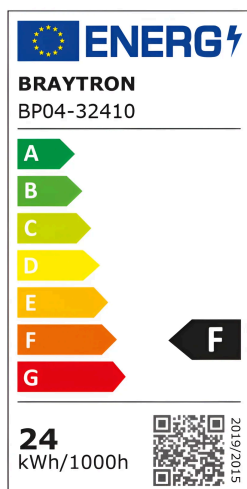

Braytron

FISA TEHNICA

MODEL BP04-32410

DESCRIERE BRY-SMD-SRD-24W-SQR-WHT-4000K-LED PANEL LIGHT

BRAYTRON SRL

MUNICIPIUL BUCUREȘTI, SECTOR 6, BLD. IULIU MANIU, NR.616, CORP B, ET.1,BUCUREȘTI, Sector 6(RO)
info@braytron.com
www.braytron.com

Sayfa 1 / 2

Genel Özellikler

Model No	: BP04-32410
Üst Kategori	: İç Mekan Aydınlatma
Alt Kategori	: Küçük LED Panel
Tür	: Surface Panel
Gövde Rengi	: White
Lamba Şekli	: Non-Directional
Kısılabilir	: Not-Dimmable
Işık Kaynağı	: LED
Garanti	: 2 Years
Class	: CLASS II
IP	: IP20

Ürün Özellikleri

Watt Gücü	: 24
Renk Sıcaklığı	: 4000K
Quse Lümen	: 1850
Renk Geriverim İndeksi (CRI)	: ≥ 80
Enerji Verimlilik Seviyesi	: F
Işın Açısı	: 120°

Elektriksel Özellikler

Lifetime	: 20000 h
Voltaj	: 220-240V 50/60Hz
Güç Faktörü	: $>0,5$
Material	: Aluminium
Çalışma Sıcaklığı	: -20°C ~ +40°C