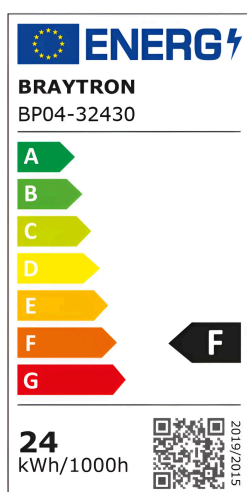

Braytron

FISA TEHNICA

MODEL BP04-32430

DESCRIERE BRY-SMD-SRD-24W-SQR-WHT-6500K-LED PANEL LIGHT

BRAYTRON LIGHTING

Bd. Iuliu Maniu, Nr.616, Sector 6, 061129, Bucuresti - ROMANIA
info@braytron.com
www.braytron.com

SPOTVISION ELECTRIC & LIGHTING S.R.L

Bd. Iuliu Maniu, Nr.616, Sector 6, 061129, Bucuresti - ROMANIA
sales@spotvisionelectric.ro
www.spotvisionelectric.ro

Pagina 1 din 2

Caracteristici Generale

Model	: BP04-32430
Familia principală/Categorie	: Iluminat Interior
Sub-familia/Subcategorie	: Panou LED Mic
Tip	: Surface Panel
Culoarea corpului	: White
Forma lămpii	: Non-Directional
Dimabil	: Not-Dimmable
Sursa de lumină	: LED
Garanție	: 2 Years
Clasă	: CLASS II
IP (Grad de protecție)	: IP20

Caracteristici Produs

Putere	: 24
Temperatura culorii	: 6500K
Lumeni efectivi	: 1850
Indexul de redare a culorilor (CRI)	: ≥ 80
Nivel de eficiență energetică	: F
Unghi de emisie al luminii	: 120°

Caracteristici Electrice

Lifetime	: 20000 h
Tensiune	: 220-240V 50/60Hz
Factor de putere	: $>0,5$
Material	: Aluminium
Temperatura de lucru	: -20°C ~ +40°C

Dimensiuni si Greutati

Lungime	: 300 mm
Lățime	: 300 mm
Înălțime	: 32 mm
Greutate	: 610 gr