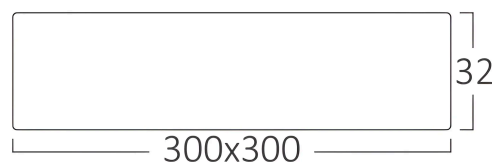

Braytron

FISA TEHNICA

MODEL BP04-32430

DESCRIERE BRY-SMD-SRD-24W-SQR-WHT-6500K-LED PANEL LIGHT

BRAYTRON LIGHTING

Bd. Iuliu Maniu, Nr.616, Sector 6, 061129, Bucuresti - ROMANIA
info@braytron.com
www.braytron.com

SPOTVISION ELECTRIC & LIGHTING S.R.L

Bd. Iuliu Maniu, Nr.616, Sector 6, 061129, Bucuresti - ROMANIA
sales@spotvisionelectric.ro
www.spotvisionelectric.ro

Pagina 1 din 2