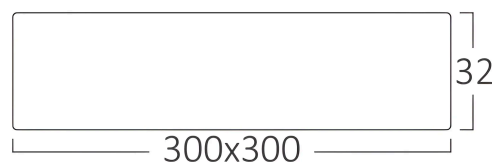

Braytron

FISA TEHNICA

MODEL BP04-32430

DESCRIERE BRY-SMD-SRD-24W-SQR-WHT-6500K-LED PANEL LIGHT

BRAYTRON SRL

MUNICIPIUL BUCUREȘTI, SECTOR 6, BLD. IULIU MANIU, NR.616, CORP B, ET.1,BUCUREȘTI, Sector 6(RO)

info@braytron.com

www.braytron.com

Splošne Lastnosti

Model	: BP04-32430
Glavna kategorija	: Notranja razsvetljava
Podkategorija	: Majhna LED plošča
Tip	: Surface Panel
Barva ohišja	: White
Oblika svetilke	: Non-Directional
Zatemnitev	: Not-Dimmable
Vir svetlobe	: LED
Garancija	: 2 Years
Razred	: CLASS II
IP (Stopnja zaščite)	: IP20

Product Characteristics

Moč	: 24
Barvna temperatura	: 6500K
Dejanska svetilnost	: 1850
Indeks reprodukcije barv (CRI)	: ≥ 80
Raven energetske učinkovitosti	: F
Kot svetlobe	: 120°

Električne Lastnosti

Življenjska doba	: 20000 h
Napetost	: 220-240V 50/60Hz
Faktor moči	: $>0,5$
Material	: Aluminium
Delovna temperatura	: $-20^{\circ}\text{C} \sim +40^{\circ}\text{C}$

Dimensions & Weight

Dolžina	: 300 mm
Širina	: 300 mm
Višina	: 32 mm
Teža	: 610 gr

Informacije O Paketu

Neto teža	: 6,1 kgs
Bruto teža	: 7,75 kgs
Kosi v škatli (PCS/CTN)	: 10
Dolžina	: 39 cm
Širina	: 33 cm
Višina	: 32,5 cm
EAN koda	: 5949097702082