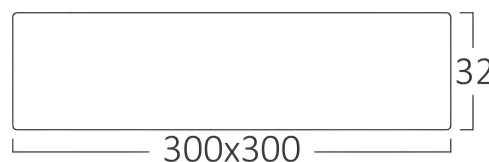

# Braytron

FISA TEHNICA

MODEL BP04-32430

DESCRIERE BRY-SMD-SRD-24W-SQR-WHT-6500K-LED PANEL LIGHT

BRAYTRON SRL

MUNICIPIUL BUCUREȘTI, SECTOR 6, BLD. IULIU MANIU, NR.616, CORP B, ET.1,BUCUREȘTI,Sector 6(RO)  
info@braytron.com  
www.braytron.com

## Genel Özellikler

Model No	: BP04-32430
Üst Kategori	: İç Mekan Aydınlatma
Alt Kategori	: Küçük LED Panel
Tür	: Surface Panel
Gövde Rengi	: White
Lamba Şekli	: Non-Directional
Kısılabilir	: Not-Dimmable
Işık Kaynağı	: LED
Garanti	: 2 Years
Class	: CLASS II
IP	: IP20

## Ölçüler & Ağırlık

Ürün Uzunluğu	: 300 mm
Ürün Genişliği	: 300 mm
Ürün Yüksekliği	: 32 mm
Ürün Ağırlığı	: 610 gr