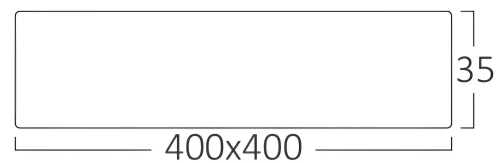

# Braytron

FISA TEHNICA

MODEL BP04-33630

DESCRIERE BRY-SMD-SRD-36W-SQR-WHT-6500K-LED PANEL

**BRAYTRON LIGHTING**

Bd. Iuliu Maniu, Nr.616, Sector 6, 061129, Bucuresti - ROMANIA  
info@braytron.com  
www.braytron.com

## Caracteristici Generale

Model	: BP04-33630
Familia principală/Categorie	: Iluminat Interior
Sub-familia/Subcategorie	: Panou LED Mic
Tip	: Surface Panel
Culoarea corpului	: White
Forma lămpii	: Non-Directional
Dimabil	: Not-Dimmable
Sursa de lumină	: LED
Garanție	: 2 Years
Clasă	: CLASS II
IP (Grad de protecție)	: IP20

## Caracteristici Produs

Putere	: 36
Temperatura culorii	: 6500K
Lumeni efectivi	: 3720
Indexul de redare a culorilor (CRI)	: $\geq 80$
Nivel de eficiență energetică	: F
Unghi de emisie al luminii	: 120°

## Dimensiuni si Greutati

Lungime	: 400 mm
Lățime	: 400 mm
Înălțime	: 35 mm
Greutate	: 1110 gr