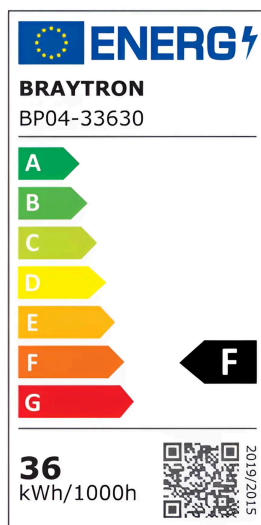

# Braytron

FISA TEHNICA

MODEL BP04-33630

DESCRIERE BRY-SMD-SRD-36W-SQR-WHT-6500K-LED PANEL

**BRAYTRON LIGHTING**

Bd. Iuliu Maniu, Nr.616, Sector 6, 061129, Bucuresti - ROMANIA  
info@braytron.com  
www.braytron.com

## Caracteristici Generale

Model	: BP04-33630
Familia principală/Categorie	: Iluminat Interior
Sub-familia/Subcategorie	: Panou LED Mic
Tip	: Surface Panel
Culoarea corpului	: White
Forma lămpii	: Non-Directional
Dimabil	: Not-Dimmable
Sursa de lumină	: LED
Garanție	: 2 Years
Clasă	: CLASS II
IP (Grad de protecție)	: IP20

## Caracteristici Produs

Putere	: 36
Temperatura culorii	: 6500K
Lumeni efectivi	: 3720
Indexul de redare a culorilor (CRI)	: $\geq 80$
Nivel de eficiență energetică	: F
Unghi de emisie al luminii	: 120°

## Caracteristici Electrice

Lifetime	: 20000 h
Tensiune	: 220-240V 50/60Hz
Factor de putere	: $>0,9$
Material	: Aluminium
Temperatura de lucru	: -20°C ~ +40°C