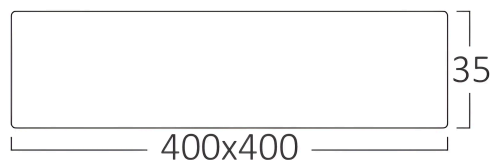

Braytron

FISA TEHNICA

MODEL BP04-33630

DESCRIERE BRY-SMD-SRD-36W-SQR-WHT-6500K-LED PANEL

BRAYTRON SRL

MUNICIPIUL BUCUREȘTI, SECTOR 6, BLD. IULIU MANIU, NR.616, CORP B, ET.1,BUCUREȘTI,Sector 6(RO)
info@braytron.com
www.braytron.com

Sayfa 1 / 2

Genel Özellikler

Model No	: BP04-33630
Üst Kategori	: İç Mekan Aydınlatma
Alt Kategori	: Küçük LED Panel
Tür	: Surface Panel
Gövde Rengi	: White
Lamba Şekli	: Non-Directional
Kısılabilir	: Not-Dimmable
Işık Kaynağı	: LED
Garanti	: 2 Years
Class	: CLASS II
IP	: IP20

Ürün Özellikleri

Watt Gücü	: 36
Renk Sıcaklığı	: 6500K
Quse Lümen	: 3720
Renk Geriverim İndeksi (CRI)	: ≥ 80
Enerji Verimlilik Seviyesi	: F
Işın Açısı	: 120°

Elektriksel Özellikler

Lifetime	: 20000 h
Voltaj	: 220-240V 50/60Hz
Güç Faktörü	: $>0,9$
Material	: Aluminium
Çalışma Sıcaklığı	: -20°C ~ +40°C

Ölçüler & Ağırlık

Ürün Uzunluğu	: 400 mm
Ürün Genişliği	: 400 mm
Ürün Yüksekliği	: 35 mm
Ürün Ağırlığı	: 1110 gr

Paketleme Bilgileri

Net Ağırlık	: 11,10 kgs
Brüt Ağırlık	: 14,40 kgs
Koli Adet Bilgisi	: 10
Uzunluk	: 510 mm
Genişlik	: 460 mm
Yükseklik	: 460 mm
Barkod	: 5949097708862