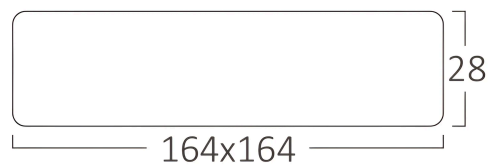

Braytron

TECHNISCHES DATENBLATT

MODELL	BP04-41200
BESCHREIBUNG	BRY-SMD-SRD-12W-SQR-WHT-3000K-SMD LED PANEL LIGHT

BRAYTRON SRL

MUNICIPIUL BUCUREȘTI, SECTOR 6, BLD. IULIU MANIU, NR.616, CORP B, ET.1,BUCUREȘTI, Sector 6(RO)
info@braytron.com
www.braytron.com

Allgemeine Merkmale

Modell	: BP04-41200
Hauptkategorie	: Innenbeleuchtung
Unterkategorie	: Kleines LED-Panel
Typ	: Surface Panel
Gehäusefarbe	: White
Lampentyp/Form	: Non-Directional
Dimmbar	: Not-Dimmable
Lichtquelle	: LED
Garantie	: 2 Years
Klasse	: CLASS II
IP (Schutzart)	: IP20

Product Characteristics

Leistung	: 12
Farbtemperatur	: 3000K
Effektive Lumen	: 910
Farbwiedergabeindex (CRI)	: ≥ 80
Energieeffizienzklasse	: F
Lichtabstrahlwinkel	: 120°

Elektrische Eigenschaften

Lebensdauer	: 20000 h
Spannung	: 220-240V 50/60Hz
Leistungsfaktor	: $>0,5$
Material	: Aluminium
Arbeitstemperatur	: $-20^{\circ}\text{C} \sim +40^{\circ}\text{C}$

Dimensions & Weight

Länge	: 164 mm
Breite	: 164 mm
Höhe	: 28 mm

Paket-Informationen

Stückzahl pro Karton (PCS/CTN)	: 40
EAN-Code	: 5949097748820