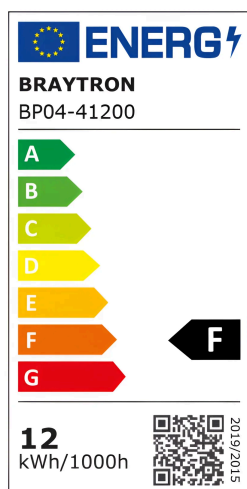

Braytron

TECHNISCHES DATENBLATT

MODELL	BP04-41200
BESCHREIBUNG	BRY-SMD-SRD-12W-SQR-WHT-3000K-SMD LED PANEL LIGHT

BRAYTRON SRL

MUNICIPIUL BUCUREȘTI, SECTOR 6, BLD. IULIU MANIU, NR.616, CORP B, ET.1,BUCUREȘTI, Sector 6(RO)
info@braytron.com
www.braytron.com

Allgemeine Merkmale

Modell	: BP04-41200
Hauptkategorie	: Innenbeleuchtung
Unterkategorie	: Kleines LED-Panel
Typ	: Surface Panel
Gehäusefarbe	: White
Lampentyp/Form	: Non-Directional
Dimmbar	: Not-Dimmable
Lichtquelle	: LED
Garantie	: 2 Years
Klasse	: CLASS II
IP (Schutzart)	: IP20

Product Characteristics

Leistung	: 12
Farbtemperatur	: 3000K
Effektive Lumen	: 910
Farbwiedergabeindex (CRI)	: ≥ 80
Energieeffizienzklasse	: F
Lichtabstrahlwinkel	: 120°

Elektrische Eigenschaften

Lebensdauer	: 20000 h
Spannung	: 220-240V 50/60Hz
Leistungsfaktor	: $>0,5$
Material	: Aluminium
Arbeitstemperatur	: $-20^{\circ}\text{C} \sim +40^{\circ}\text{C}$

Dimensions & Weight

Länge	: 164 mm
Breite	: 164 mm
Höhe	: 28 mm

Paket-Informationen

Stückzahl pro Karton (PCS/CTN)	: 40
EAN-Code	: 5949097748820