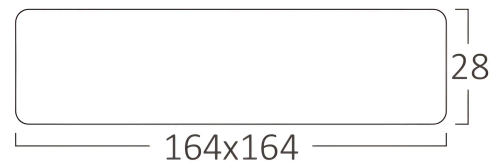

Braytron

TECHNISCHES DATENBLATT

MODELL

BP04-41230

BESCHREIBUNG

BRY-SMD-SRD-12W-SQR-WHT-6500K-SMD LED PANEL LIGHT

BRAYTRON SRL

MUNICIPIUL BUCUREȘTI, SECTOR 6, BLD. IULIU MANIU, NR.616, CORP B, ET.1,BUCUREȘTI, Sector 6(RO)

info@braytron.com

www.braytron.com

Pagina 1 din 2

Allgemeine Merkmale

Modell	: BP04-41230
Hauptkategorie	: Innenbeleuchtung
Unterkategorie	: Kleines LED-Panel
Typ	: Surface Panel
Gehäusefarbe	: White
Lampentyp/Form	: Non-Directional
Dimmbar	: Not-Dimmable
Lichtquelle	: LED
Garantie	: 2 Years
Klasse	: CLASS II
IP (Schutzart)	: IP20

Product Characteristics

Leistung	: 12
Farbtemperatur	: 6500K
Effektive Lumen	: 910
Farbwiedergabeindex (CRI)	: ≥ 80
Energieeffizienzklasse	: F
Lichtabstrahlwinkel	: 120°

Elektrische Eigenschaften

Lebensdauer	: 20000 h
Spannung	: 220-240V 50/60Hz
Leistungsfaktor	: $>0,5$
Material	: Aluminium
Arbeitstemperatur	: $-20^{\circ}\text{C} \sim +40^{\circ}\text{C}$

Dimensions & Weight

Länge	: 164 mm
Breite	: 164 mm
Höhe	: 28 mm

Paket-Informationen

Stückzahl pro Karton (PCS/CTN)	: 40
EAN-Code	: 5949097748844