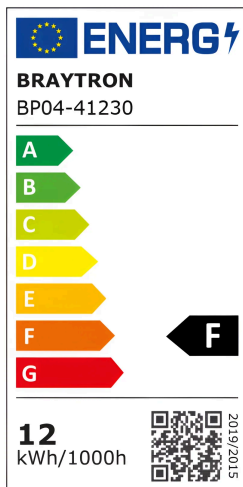

Braytron

TECHNISCHES DATENBLATT

MODELL

BP04-41230

BESCHREIBUNG

BRY-SMD-SRD-12W-SQR-WHT-6500K-SMD LED PANEL LIGHT

BRAYTRON SRL

MUNICIPIUL BUCUREȘTI, SECTOR 6, BLD. IULIU MANIU, NR.616, CORP B, ET.1,BUCUREȘTI, Sector 6(RO)

info@braytron.com

www.braytron.com

Pagina 1 din 2

Allgemeine Merkmale

Modell	: BP04-41230
Hauptkategorie	: Innenbeleuchtung
Unterkategorie	: Kleines LED-Panel
Typ	: Surface Panel
Gehäusefarbe	: White
Lampentyp/Form	: Non-Directional
Dimmbar	: Not-Dimmable
Lichtquelle	: LED
Garantie	: 2 Years
Klasse	: CLASS II
IP (Schutzart)	: IP20

Product Characteristics

Leistung	: 12
Farbtemperatur	: 6500K
Effektive Lumen	: 910
Farbwiedergabeindex (CRI)	: ≥ 80
Energieeffizienzklasse	: F
Lichtabstrahlwinkel	: 120°

Elektrische Eigenschaften

Lebensdauer	: 20000 h
Spannung	: 220-240V 50/60Hz
Leistungsfaktor	: $>0,5$
Material	: Aluminium
Arbeitstemperatur	: $-20^{\circ}\text{C} \sim +40^{\circ}\text{C}$

Dimensions & Weight

Länge	: 164 mm
Breite	: 164 mm
Höhe	: 28 mm

Paket-Informationen

Stückzahl pro Karton (PCS/CTN)	: 40
EAN-Code	: 5949097748844