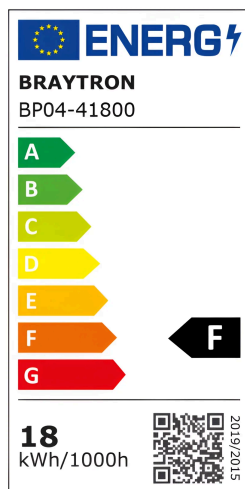

Braytron

TECHNISCHES DATENBLATT

MODELL

BP04-41800

BESCHREIBUNG

BRY-SMD-SRD-18W-SQR-WHT-3000K-SMD LED PANEL LIGHT

BRAYTRON SRL

MUNICIPIUL BUCUREȘTI, SECTOR 6, BLD. IULIU MANIU, NR.616, CORP B, ET.1,BUCUREȘTI, Sector 6(RO)

info@braytron.com

www.braytron.com

Pagina 1 din 2

Allgemeine Merkmale

Modell	: BP04-41800
Hauptkategorie	: Innenbeleuchtung
Unterkategorie	: Kleines LED-Panel
Typ	: Surface Panel
Gehäusefarbe	: White
Lampentyp/Form	: Non-Directional
Dimmbar	: Not-Dimmable
Lichtquelle	: LED
Garantie	: 2 Years
Klasse	: CLASS II
IP (Schutzart)	: IP20

Product Characteristics

Leistung	: 18
Farbtemperatur	: 3000K
Effektive Lumen	: 1360
Farbwiedergabeindex (CRI)	: ≥ 80
Energieeffizienzklasse	: F
Lichtabstrahlwinkel	: 120°

Elektrische Eigenschaften

Lebensdauer	: 20000 h
Spannung	: 220-240V 50/60Hz
Leistungsfaktor	: $>0,5$
Material	: Aluminium
Arbeitstemperatur	: $-20^{\circ}\text{C} \sim +40^{\circ}\text{C}$