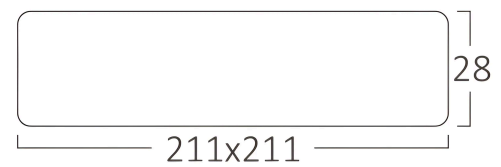

Braytron

TECHNISCHES DATENBLATT

MODELL

BP04-41800

BESCHREIBUNG

BRY-SMD-SRD-18W-SQR-WHT-3000K-SMD LED PANEL LIGHT

BRAYTRON SRL

MUNICIPIUL BUCUREȘTI, SECTOR 6, BLD. IULIU MANIU, NR.616, CORP B, ET.1,BUCUREȘTI, Sector 6(RO)

info@braytron.com

www.braytron.com

Pagina 1 din 2

Allgemeine Merkmale

Modell	: BP04-41800
Hauptkategorie	: Innenbeleuchtung
Unterkategorie	: Kleines LED-Panel
Typ	: Surface Panel
Gehäusefarbe	: White
Lampentyp/Form	: Non-Directional
Dimmbar	: Not-Dimmable
Lichtquelle	: LED
Garantie	: 2 Years
Klasse	: CLASS II
IP (Schutzart)	: IP20

Product Characteristics

Leistung	: 18
Farbtemperatur	: 3000K
Effektive Lumen	: 1360
Farbwiedergabeindex (CRI)	: ≥ 80
Energieeffizienzklasse	: F
Lichtabstrahlwinkel	: 120°

Elektrische Eigenschaften

Lebensdauer	: 20000 h
Spannung	: 220-240V 50/60Hz
Leistungsfaktor	: $>0,5$
Material	: Aluminium
Arbeitstemperatur	: $-20^{\circ}\text{C} \sim +40^{\circ}\text{C}$

Dimensions & Weight

Länge	: 211 mm
Breite	: 211 mm
Höhe	: 28 mm

Paket-Informationen

Stückzahl pro Karton (PCS/CTN)	: 40
EAN-Code	: 5949097748851