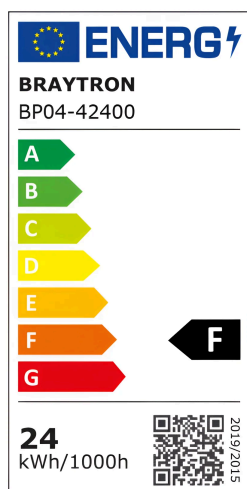

## TECHNISCHES DATENBLATT

MODELL	BP04-42400
BESCHREIBUNG	BRY-SMD-SRD-24W-SQR-WHT-3000K-SMD LED PANEL LIGHT

BRAYTRON SRL

MUNICIPIUL BUCUREȘTI, SECTOR 6, BLD. IULIU MANIU, NR.616, CORP B, ET.1,BUCUREȘTI, Sector 6(RO)  
info@braytron.com  
www.braytron.com

## Allgemeine Merkmale

Modell	: BP04-42400
Hauptkategorie	: Innenbeleuchtung
Unterkategorie	: Kleines LED-Panel
Typ	: Surface Panel
Gehäusefarbe	: White
Lampentyp/Form	: Non-Directional
Dimmbar	: Not-Dimmable
Lichtquelle	: LED
Garantie	: 2 Years
Klasse	: CLASS II
IP (Schutzart)	: IP20

## Product Characteristics

Leistung	: 24
Farbtemperatur	: 3000K
Effektive Lumen	: 1850
Farbwiedergabeindex (CRI)	: $\geq 80$
Energieeffizienzklasse	: F
Lichtabstrahlwinkel	: 120°