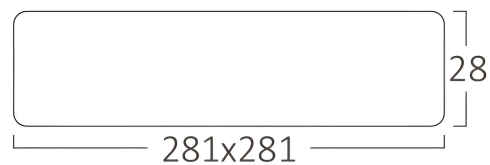

Braytron

TECHNISCHES DATENBLATT

MODELL	BP04-42400
BESCHREIBUNG	BRY-SMD-SRD-24W-SQR-WHT-3000K-SMD LED PANEL LIGHT

BRAYTRON SRL

MUNICIPIUL BUCUREȘTI, SECTOR 6, BLD. IULIU MANIU, NR.616, CORP B, ET.1,BUCUREȘTI, Sector 6(RO)
info@braytron.com
www.braytron.com

Pagina 1 din 2