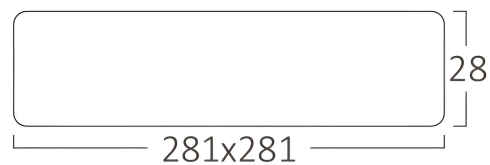

Braytron

TECHNISCHES DATENBLATT

MODELL	BP04-42410
BESCHREIBUNG	BRY-SMD-SRD-24W-SQR-WHT-4000K-SMD LED PANEL LIGHT

BRAYTRON SRL

MUNICIPIUL BUCUREȘTI, SECTOR 6, BLD. IULIU MANIU, NR.616, CORP B, ET.1,BUCUREȘTI,Sector 6(RO)
info@braytron.com
www.braytron.com