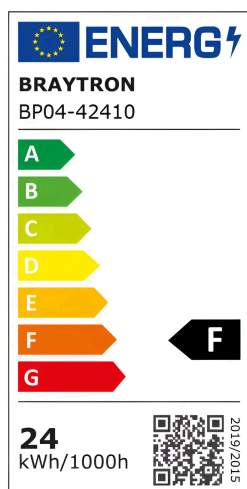

## TECHNISCHES DATENBLATT

MODELL	BP04-42410
BESCHREIBUNG	BRY-SMD-SRD-24W-SQR-WHT-4000K-SMD LED PANEL LIGHT

BRAYTRON SRL

MUNICIPIUL BUCUREȘTI, SECTOR 6, BLD. IULIU MANIU, NR.616, CORP B, ET.1,BUCUREȘTI,Sector 6(RO)  
info@braytron.com  
www.braytron.com

## Allgemeine Merkmale

Modell	: BP04-42410
Hauptkategorie	: Innenbeleuchtung
Unterkategorie	: Kleines LED-Panel
Typ	: Surface Panel
Gehäusefarbe	: White
Lampentyp/Form	: Non-Directional
Dimmbar	: Not-Dimmable
Lichtquelle	: LED
Garantie	: 2 Years
Klasse	: CLASS II
IP (Schutzart)	: IP20

## Product Characteristics

Leistung	: 24
Farbtemperatur	: 4000K
Effektive Lumen	: 1850
Farbwiedergabeindex (CRI)	: $\geq 80$
Energieeffizienzklasse	: F
Lichtabstrahlwinkel	: 120°

## Elektrische Eigenschaften

Lebensdauer	: 20000 h
Spannung	: 220-240V 50/60Hz
Leistungsfaktor	: $>0,5$
Material	: Aluminium
Arbeitstemperatur	: $-20^{\circ}\text{C} \sim +40^{\circ}\text{C}$