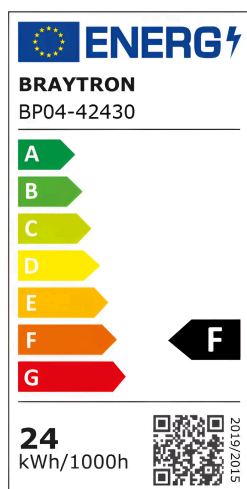

Braytron

TECHNISCHES DATENBLATT

MODELL BP04-42430

BESCHREIBUNG BRY-SMD-SRD-24W-SQR-WHT-6500K-SMD LED PANEL LIGHT

BRAYTRON SRL

MUNICIPIUL BUCUREȘTI, SECTOR 6, BLD. IULIU MANIU, NR.616, CORP B, ET.1,BUCUREȘTI, Sector 6(RO)

info@braytron.com

www.braytron.com

Allgemeine Merkmale

Modell	: BP04-42430
Hauptkategorie	: Innenbeleuchtung
Unterkategorie	: Kleines LED-Panel
Typ	: Surface Panel
Gehäusefarbe	: White
Lampentyp/Form	: Non-Directional
Dimmbar	: Not-Dimmable
Lichtquelle	: LED
Garantie	: 2 Years
Klasse	: CLASS II
IP (Schutzart)	: IP20

Product Characteristics

Leistung	: 24
Farbtemperatur	: 6500K
Effektive Lumen	: 1850
Farbwiedergabeindex (CRI)	: ≥ 80
Energieeffizienzklasse	: F
Lichtabstrahlwinkel	: 120°

Elektrische Eigenschaften

Lebensdauer	: 20000 h
Spannung	: 220-240V 50/60Hz
Leistungsfaktor	: $>0,5$
Material	: Aluminium
Arbeitstemperatur	: $-20^{\circ}\text{C} \sim +40^{\circ}\text{C}$