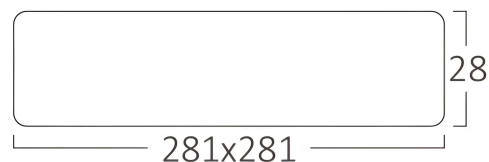

Braytron

TECHNISCHES DATENBLATT

MODELL BP04-42430

BESCHREIBUNG BRY-SMD-SRD-24W-SQR-WHT-6500K-SMD LED PANEL LIGHT

BRAYTRON SRL

MUNICIPIUL BUCUREȘTI, SECTOR 6, BLD. IULIU MANIU, NR.616, CORP B, ET.1,BUCUREȘTI, Sector 6(RO)

info@braytron.com

www.braytron.com

Allgemeine Merkmale

Modell	: BP04-42430
Hauptkategorie	: Innenbeleuchtung
Unterkategorie	: Kleines LED-Panel
Typ	: Surface Panel
Gehäusefarbe	: White
Lampentyp/Form	: Non-Directional
Dimmbar	: Not-Dimmable
Lichtquelle	: LED
Garantie	: 2 Years
Klasse	: CLASS II
IP (Schutzart)	: IP20

Product Characteristics

Leistung	: 24
Farbtemperatur	: 6500K
Effektive Lumen	: 1850
Farbwiedergabeindex (CRI)	: ≥ 80
Energieeffizienzklasse	: F
Lichtabstrahlwinkel	: 120°

Elektrische Eigenschaften

Lebensdauer	: 20000 h
Spannung	: 220-240V 50/60Hz
Leistungsfaktor	: $>0,5$
Material	: Aluminium
Arbeitstemperatur	: $-20^{\circ}\text{C} \sim +40^{\circ}\text{C}$

Dimensions & Weight

Länge	: 281 mm
Breite	: 281 mm
Höhe	: 28 mm

Paket-Informationen

Nettogewicht	: 10,6 kgs
Bruttogewicht	: 13,26 kgs
Stückzahl pro Karton (PCS/CTN)	: 20
Länge	: 59,5 cm
Breite	: 34,5 cm
Höhe	: 31 cm
EAN-Code	: 5949097748905