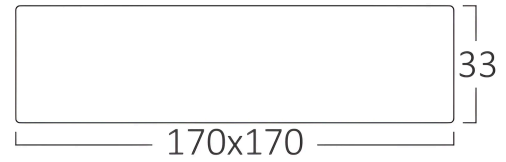

Braytron

TEKNIK VERI SAYFASI

MODEL BP04-61200

AÇIKLAMA BRY-SMD-SRP-12W-SQR-WHT-3000K-LED PANEL

BRAYTRON SRL

MUNICIPIUL BUCUREȘTI, SECTOR 6, BLD. IULIU MANIU, NR.616, CORP B, ET.1,BUCUREȘTI, Sector 6(RO)
info@braytron.com
www.braytron.com

Sayfa 1 / 2