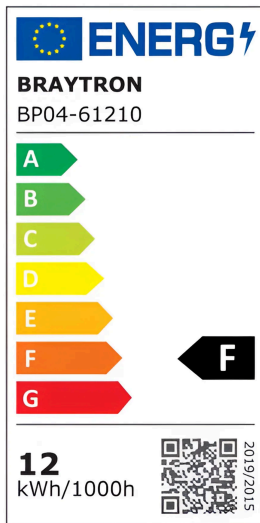

Braytron

TEKNIK VERI SAYFASI

MODEL

BP04-61210

AÇIKLAMA

BRY-SMD-SRP-12W-SQR-WHT-4000K-LED PANEL

BRAYTRON SRL

MUNICIPIUL BUCUREȘTI, SECTOR 6, BLD. IULIU MANIU, NR.616, CORP B, ET.1,BUCUREȘTI, Sector 6(RO)
info@braytron.com
www.braytron.com

Sayfa 1 / 2

Genel Özellikler

Model No	: BP04-61210
Üst Kategori	: İç Mekan Aydınlatma
Alt Kategori	: Küçük LED Panel
Tür	: Surface Frame
Gövde Rengi	: White
Lamba Şekli	: Non-Directional
Kısılabilir	: Not-Dimmable
Işık Kaynağı	: LED
Garanti	: 2 Years
Class	: CLASS II
IP	: IP40

Ürün Özellikleri

Watt Gücü	: 12
Renk Sıcaklığı	: 4000K
Quse Lümen	: 1120
Renk Geriverim İndeksi (CRI)	: ≥ 80
Enerji Verimlilik Seviyesi	: F
Işın Açısı	: 120°

Elektriksel Özellikler

Lifetime	: 20000 h
Voltaj	: 220-240V 50/60Hz
Güç Faktörü	: $>0,5$
Material	: PC
Çalışma Sıcaklığı	: -20°C ~ +40°C