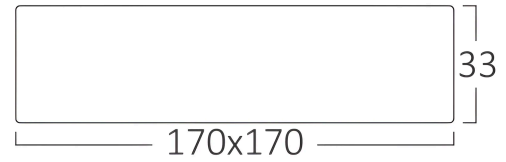

Braytron

TEKNIK VERI SAYFASI

MODEL

BP04-61210

AÇIKLAMA

BRY-SMD-SRP-12W-SQR-WHT-4000K-LED PANEL

BRAYTRON SRL

MUNICIPIUL BUCUREȘTI, SECTOR 6, BLD. IULIU MANIU, NR.616, CORP B, ET.1,BUCUREȘTI, Sector 6(RO)
info@braytron.com
www.braytron.com

Sayfa 1 / 2