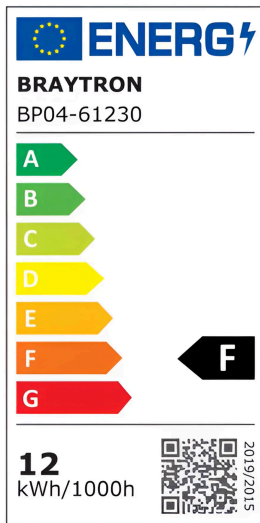

Braytron

TEKNIK VERI SAYFASI

MODEL

BP04-61230

AÇIKLAMA

BRY-SMD-SRP-12W-SQR-WHT-6500K-LED PANEL

BRAYTRON SRL

MUNICIPIUL BUCUREȘTI, SECTOR 6, BLD. IULIU MANIU, NR.616, CORP B, ET.1,BUCUREȘTI, Sector 6(RO)
info@braytron.com
www.braytron.com

Sayfa 1 / 2

Genel Özellikler

Model No	: BP04-61230
Üst Kategori	: İç Mekan Aydınlatma
Alt Kategori	: Küçük LED Panel
Tür	: Surface Frame
Gövde Rengi	: White
Lamba Şekli	: Non-Directional
Kısılabilir	: Not-Dimmable
Işık Kaynağı	: LED
Garanti	: 2 Years
Class	: CLASS II
IP	: IP40

Ürün Özellikleri

Watt Gücü	: 12
Renk Sıcaklığı	: 6500K
Quse Lümen	: 1120
Renk Geriverim İndeksi (CRI)	: ≥ 80
Enerji Verimlilik Seviyesi	: F
Işın Açısı	: 120°

Elektriksel Özellikler

Lifetime	: 20000 h
Voltaj	: 220-240V 50/60Hz
Güç Faktörü	: $>0,5$
Material	: PC
Çalışma Sıcaklığı	: -20°C ~ +40°C