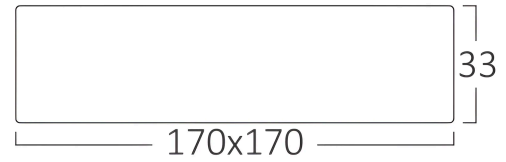

Braytron

TEKNIK VERI SAYFASI

MODEL

BP04-61230

AÇIKLAMA

BRY-SMD-SRP-12W-SQR-WHT-6500K-LED PANEL

BRAYTRON SRL

MUNICIPIUL BUCUREȘTI, SECTOR 6, BLD. IULIU MANIU, NR.616, CORP B, ET.1,BUCUREȘTI, Sector 6(RO)
info@braytron.com
www.braytron.com

Sayfa 1 / 2