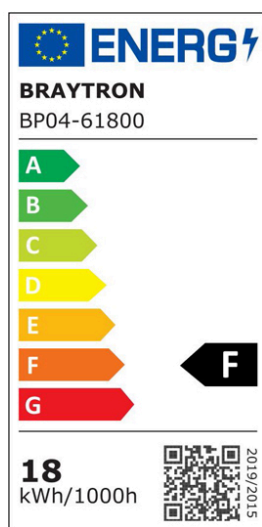

Braytron

FIȘĂ TEHNICĂ

MODEL BP04-61800

DESCRIERE BRY-SMD-SRP-18W-SQR-WHT-3000K-LED PANEL

IP40

BRAYTRON LIGHTING

Bd. Iuliu Maniu, Nr.616, Sector 6, 061129, Bucuresti - ROMANIA
info@braytron.com
www.braytron.com

SPOTVISION ELECTRIC & LIGHTING S.R.L

Bd. Iuliu Maniu, Nr.616, Sector 6, 061129, Bucuresti - ROMANIA
sales@spotvisionelectric.ro
www.spotvisionelectric.ro

Pagina 1 din 2

Caracteristici Generale

Model	: BP04-61800
Familia principală/Categorie	: Iluminat Interior
Sub-familia/Subcategorie	: Panou LED Mic
Tip	: Surface Frame
Culoarea corpului	: White
Forma lămpii	: Non-Directional
Dimabil	: Not-Dimmable
Sursa de lumină	: LED
Garanție	: 2 years
Clasă	: Class II
IP (Grad de protecție)	: IP40

Caracteristici Produs

Putere	: 18
Temperatura culorii	: 3000K
Lumeni efectivi	: 1760
Indexul de redare a culorilor (CRI)	: >80
Nivel de eficiență energetică	: F
Unghi de emisie al luminii	: 120°

Caracteristici Electrice

Lifetime	: 20000 h
Tensiune	: 220-240V 50/60Hz
Factor de putere	: >0,5
Material	: PC
Temperatura de lucru	: -20°C ~ +40°C

Dimensiuni si Greutati

Lungime	: 227 mm
Lățime	: 227 mm
Înălțime	: 33 mm
Greutate	: 360 gr