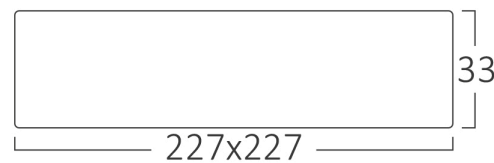

Braytron

FIȘĂ TEHNICĂ

MODEL BP04-61800

DESCRIERE BRY-SMD-SRP-18W-SQR-WHT-3000K-LED PANEL

IP40

BRAYTRON LIGHTING

Bd. Iuliu Maniu, Nr.616, Sector 6, 061129, Bucuresti - ROMANIA
info@braytron.com
www.braytron.com

SPOTVISION ELECTRIC & LIGHTING S.R.L

Bd. Iuliu Maniu, Nr.616, Sector 6, 061129, Bucuresti - ROMANIA
sales@spotvisionelectric.ro
www.spotvisionelectric.ro

Pagina 1 din 2

Caracteristici Generale

Model	: BP04-61800
Familia principală/Categorie	: Iluminat Interior
Sub-familia/Subcategorie	: Panou LED Mic
Tip	: Surface Frame
Culoarea corpului	: White
Forma lămpii	: Non-Directional
Dimabil	: Not-Dimmable
Sursa de lumină	: LED
Garanție	: 2 years
Clasă	: Class II
IP (Grad de protecție)	: IP40

Caracteristici Produs

Putere	: 18
Temperatura culorii	: 3000K
Lumeni efectivi	: 1760
Indexul de redare a culorilor (CRI)	: >80
Nivel de eficiență energetică	: F
Unghi de emisie al luminii	: 120°

Caracteristici Electrice

Lifetime	: 20000 h
Tensiune	: 220-240V 50/60Hz
Factor de putere	: >0,5
Material	: PC
Temperatura de lucru	: -20°C ~ +40°C

Dimensiuni si Greutati

Lungime	: 227 mm
Lățime	: 227 mm
Înălțime	: 33 mm
Greutate	: 360 gr