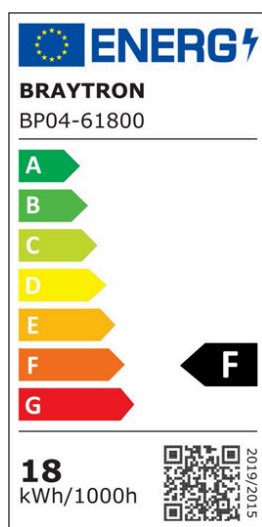

Braytron

TEHNIČNI LIST

MODEL	BP04-61800
OPIS	BRY-SMD-SRP-18W-SQR-WHT-3000K-LED PANEL

IP40

BRAYTRON SRL

MUNICIPIUL BUCUREȘTI, SECTOR 6, BLD. IULIU MANIU, NR.616, CORP B, ET.1,BUCUREȘTI, Sector 6(RO)
info@braytron.com
www.braytron.com

Pagina 1 din 2

Splošne Lastnosti

Model	: BP04-61800
Glavna kategorija	: Notranja razsvetljava
Podkategorija	: Majhna LED plošča
Tip	: Surface Frame
Barva ohišja	: White
Oblika svetilke	: Non-Directional
Zatamnitev	: Not-Dimmable
Vir svetlobe	: LED
Garancija	: 2 years
Razred	: Class II
IP (Stopnja zaščite)	: IP40

Product Characteristics

Moč	: 18
Barvna temperatura	: 3000K
Dejanska svetilnost	: 1760
Indeks reprodukcije barv (CRI)	: >80
Raven energetske učinkovitosti	: F
Kot svetlobe	: 120°

Električne Lastnosti

Življenjska doba	: 20000 h
Napetost	: 220-240V 50/60Hz
Faktor moči	: >0,5
Material	: PC
Delovna temperatura	: -20°C ~ +40°C