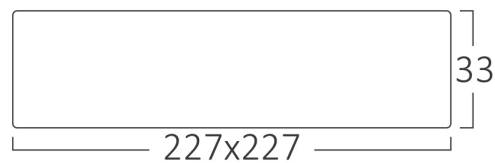

BRAYTRON SRL

MUNICIPIUL BUCUREȘTI, SECTOR 6, BLD. IULIU MANIU, NR.616, CORP B, ET.1,BUCUREȘTI, Sector 6(RO)
info@braytron.com
www.braytron.com

Pagina 1 din 2