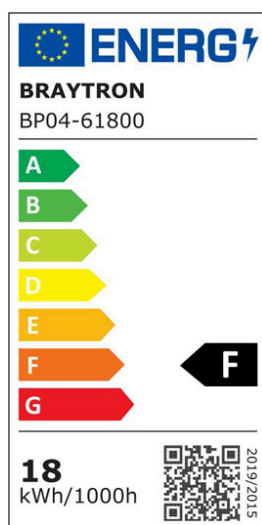

Braytron

ТЕХНИЧКИ ЛИСТ

МОДЕЛ	BP04-61800
ОПИС	BRY-SMD-SRP-18W-SQR-WHT-3000K-LED PANEL

IP40

BRAYTRON SRL

MUNICIPIUL BUCUREȘTI, SECTOR 6, BLD. IULIU MANIU, NR.616, CORP B, ET.1,BUCUREȘTI, Sector 6(RO)
info@braytron.com
www.braytron.com

Pagina 1 din 2

Opšte karakteristike

Model	: BP04-61800
Glavna kategorija	: Unutrašnja rasveta
Podkategorija	: Mali LED panel
Tip	: Surface Frame
Boja kućišta	: White
Oblik lampe	: Non-Directional
Dimmabilno	: Not-Dimmable
Izvor svetlosti	: LED
Garancija	: 2 years
Klasa	: Class II
IP (Stepen zaštite)	: IP40

Karakteristike proizvoda

Snaga	: 18
Temperatura boje	: 3000K
Efektivni lumeni	: 1760
Indeks reprodukcije boja (CRI)	: >80
Nivo energetske efikasnosti	: F
Ugao emitovanja svetlosti	: 120°

Električne karakteristike

Vek trajanja	: 20000 h
Napon	: 220-240V 50/60Hz
Faktor snage	: >0,5
Materijal	: PC
Radna temperatura	: -20°C ~ +40°C

Dimenzije i težina artikla

Dužina	: 227 mm
Širina	: 227 mm
Visina	: 33 mm
Težina	: 360 gr