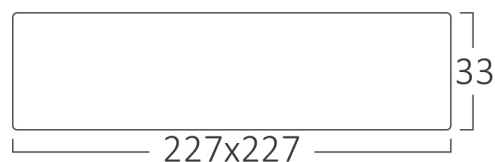

BRAYTRON SRL

MUNICIPIUL BUCUREȘTI, SECTOR 6, BLD. IULIU MANIU, NR.616, CORP B, ET.1,BUCUREȘTI, Sector 6(RO)
info@braytron.com
www.braytron.com

Pagina 1 din 2