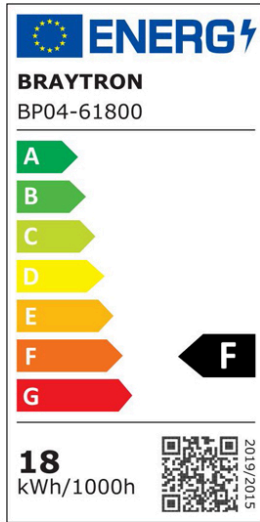

Braytron

TEKNIK VERI SAYFASI

MODEL	BP04-61800
AÇIKLAMA	BRY-SMD-SRP-18W-SQR-WHT-3000K-LED PANEL

IP40

BRAYTRON SRL

MUNICIPIUL BUCUREȘTI, SECTOR 6, BLD. IULIU MANIU, NR.616, CORP B, ET.1,BUCUREȘTI, Sector 6(RO)
info@braytron.com
www.braytron.com

Genel Özellikler

Model No	: BP04-61800
Üst Kategori	: İç Mekan Aydınlatma
Alt Kategori	: Küçük LED Panel
Tür	: Surface Frame
Gövde Rengi	: White
Lamba Şekli	: Non-Directional
Kısılabilir	: Not-Dimmable
Işık Kaynağı	: LED
Garanti	: 2 Years
Class	: CLASS II
IP	: IP40

Ürün Özellikleri

Watt Gücü	: 18
Renk Sıcaklığı	: 3000K
Quse Lümen	: 1760
Renk Geriverim İndeksi (CRI)	: ≥ 80
Enerji Verimlilik Seviyesi	: F
Işın Açısı	: 120°

Elektriksel Özellikler

Lifetime	: 20000 h
Voltaj	: 220-240V 50/60Hz
Güç Faktörü	: $>0,5$
Material	: PC
Çalışma Sıcaklığı	: -20°C ~ +40°C