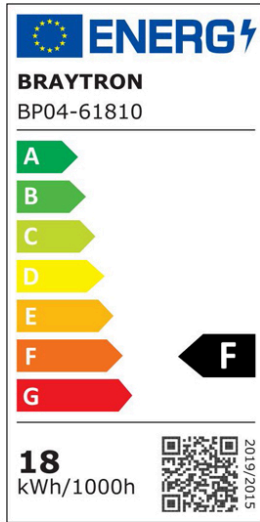

## TEKNIK VERI SAYFASI

MODEL	BP04-61810
AÇIKLAMA	BRY-SMD-SRP-18W-SQR-WHT-4000K-LED PANEL

IP40

BRAYTRON SRL

MUNICIPIUL BUCUREȘTI, SECTOR 6, BLD. IULIU MANIU, NR.616, CORP B, ET.1,BUCUREȘTI, Sector 6(RO)  
info@braytron.com  
www.braytron.com

## Genel Özellikler

Model No	: BP04-61810
Üst Kategori	: İç Mekan Aydınlatma
Alt Kategori	: Küçük LED Panel
Tür	: Surface Frame
Gövde Rengi	: White
Lamba Şekli	: Non-Directional
Kısılabilir	: Not-Dimmable
Işık Kaynağı	: LED
Garanti	: 2 Years
Class	: CLASS II
IP	: IP40

## Ürün Özellikleri

Watt Gücü	: 18
Renk Sıcaklığı	: 4000K
Quse Lümen	: 1760
Renk Geriverim İndeksi (CRI)	: $\geq 80$
Enerji Verimlilik Seviyesi	: F
Işın Açısı	: 120°