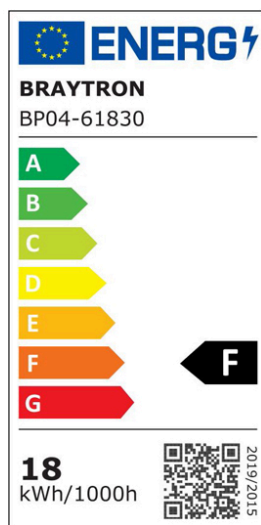

Braytron

FIȘĂ TEHNICĂ

MODEL BP04-61830

DESCRIERE BRY-SMD-SRP-18W-SQR-WHT-6500K-LED PANEL

IP40

BRAYTRON LIGHTING

Bd. Iuliu Maniu, Nr.616, Sector 6, 061129, Bucuresti - ROMANIA
info@braytron.com
www.braytron.com

SPOTVISION ELECTRIC & LIGHTING S.R.L

Bd. Iuliu Maniu, Nr.616, Sector 6, 061129, Bucuresti - ROMANIA
sales@spotvisionelectric.ro
www.spotvisionelectric.ro

Pagina 1 din 2

Caracteristici Generale

Model	: BP04-61830
Familia principală/Categorie	: Iluminat Interior
Sub-familia/Subcategorie	: Panou LED Mic
Tip	: Surface Frame
Culoarea corpului	: White
Forma lămpii	: Non-Directional
Dimabil	: Not-Dimmable
Sursa de lumină	: LED
Garanție	: 2 years
Clasă	: Class II
IP (Grad de protecție)	: IP40

Caracteristici Produs

Putere	: 18
Temperatura culorii	: 6500K
Lumeni efectivi	: 1760
Indexul de redare a culorilor (CRI)	: >80
Nivel de eficiență energetică	: F
Unghi de emisie al luminii	: 120°

Caracteristici Electrice

Lifetime	: 20000 h
Tensiune	: 220-240V 50/60Hz
Factor de putere	: >0,5
Material	: PC
Temperatura de lucru	: -20°C ~ +40°C

Dimensiuni si Greutati

Lungime	: 227 mm
Lățime	: 227 mm
Înălțime	: 33 mm
Greutate	: 360 gr