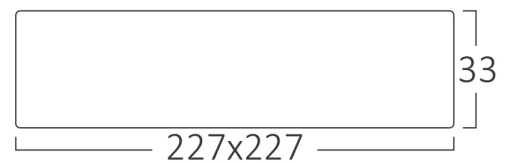

Braytron

FIȘĂ TEHNICĂ

MODEL BP04-61830

DESCRIERE BRY-SMD-SRP-18W-SQR-WHT-6500K-LED PANEL

IP40

BRAYTRON LIGHTING

Bd. Iuliu Maniu, Nr.616, Sector 6, 061129, Bucuresti - ROMANIA
info@braytron.com
www.braytron.com

SPOTVISION ELECTRIC & LIGHTING S.R.L

Bd. Iuliu Maniu, Nr.616, Sector 6, 061129, Bucuresti - ROMANIA
sales@spotvisionelectric.ro
www.spotvisionelectric.ro

Pagina 1 din 2

Caracteristici Generale

Model	: BP04-61830
Familia principală/Categorie	: Iluminat Interior
Sub-familia/Subcategorie	: Panou LED Mic
Tip	: Surface Frame
Culoarea corpului	: White
Forma lămpii	: Non-Directional
Dimabil	: Not-Dimmable
Sursa de lumină	: LED
Garanție	: 2 years
Clasă	: Class II
IP (Grad de protecție)	: IP40

Caracteristici Produs

Putere	: 18
Temperatura culorii	: 6500K
Lumeni efectivi	: 1760
Indexul de redare a culorilor (CRI)	: >80
Nivel de eficiență energetică	: F
Unghi de emisie al luminii	: 120°

Caracteristici Electrice

Lifetime	: 20000 h
Tensiune	: 220-240V 50/60Hz
Factor de putere	: >0,5
Material	: PC
Temperatura de lucru	: -20°C ~ +40°C

Dimensiuni si Greutati

Lungime	: 227 mm
Lățime	: 227 mm
Înălțime	: 33 mm
Greutate	: 360 gr