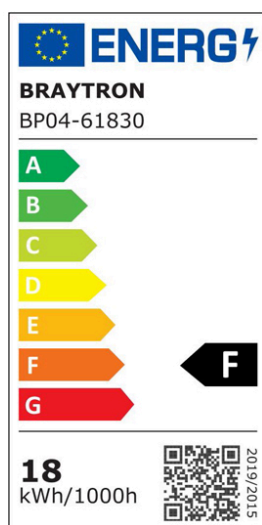

Braytron

TEHNIČNI LIST

MODEL	BP04-61830
OPIS	BRY-SMD-SRP-18W-SQR-WHT-6500K-LED PANEL

IP40

BRAYTRON SRL

MUNICIPIUL BUCUREȘTI, SECTOR 6, BLD. IULIU MANIU, NR.616, CORP B, ET.1,BUCUREȘTI, Sector 6(RO)
info@braytron.com
www.braytron.com

Pagina 1 din 2

Splošne Lastnosti

Model	: BP04-61830
Glavna kategorija	: Notranja razsvetljava
Podkategorija	: Majhna LED plošča
Tip	: Surface Frame
Barva ohišja	: White
Oblika svetilke	: Non-Directional
Zatamnitev	: Not-Dimmable
Vir svetlobe	: LED
Garancija	: 2 years
Razred	: Class II
IP (Stopnja zaščite)	: IP40

Product Characteristics

Moč	: 18
Barvna temperatura	: 6500K
Dejanska svetilnost	: 1760
Indeks reprodukcije barv (CRI)	: >80
Raven energetske učinkovitosti	: F
Kot svetlobe	: 120°

Električne Lastnosti

Življenjska doba	: 20000 h
Napetost	: 220-240V 50/60Hz
Faktor moči	: >0,5
Material	: PC
Delovna temperatura	: -20°C ~ +40°C