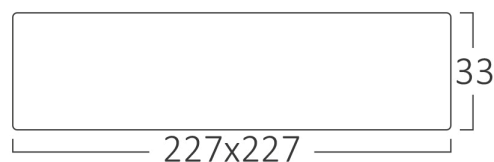

BRAYTRON SRL

MUNICIPIUL BUCUREȘTI, SECTOR 6, BLD. IULIU MANIU, NR.616, CORP B, ET.1,BUCUREȘTI, Sector 6(RO)
info@braytron.com
www.braytron.com

Pagina 1 din 2