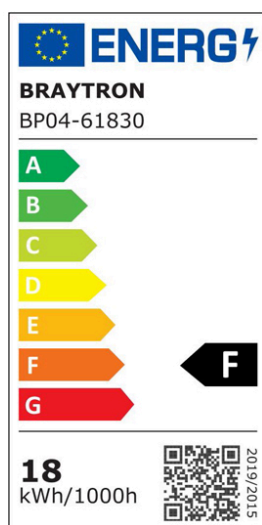

Braytron

ТЕХНИЧКИ ЛИСТ

МОДЕЛ	BP04-61830
ОПИС	BRY-SMD-SRP-18W-SQR-WHT-6500K-LED PANEL

IP40

BRAYTRON SRL

MUNICIPIUL BUCUREȘTI, SECTOR 6, BLD. IULIU MANIU, NR.616, CORP B, ET.1,BUCUREȘTI, Sector 6(RO)
info@braytron.com
www.braytron.com

Pagina 1 din 2

Opšte karakteristike

Model	: BP04-61830
Glavna kategorija	: Unutrašnja rasveta
Podkategorija	: Mali LED panel
Tip	: Surface Frame
Boja kućišta	: White
Oblik lampe	: Non-Directional
Dimmabilno	: Not-Dimmable
Izvor svetlosti	: LED
Garancija	: 2 years
Klasa	: Class II
IP (Stepen zaštite)	: IP40

Karakteristike proizvoda

Snaga	: 18
Temperatura boje	: 6500K
Efektivni lumeni	: 1760
Indeks reprodukcije boja (CRI)	: >80
Nivo energetske efikasnosti	: F
Ugao emitovanja svetlosti	: 120°

Električne karakteristike

Vek trajanja	: 20000 h
Napon	: 220-240V 50/60Hz
Faktor snage	: >0,5
Materijal	: PC
Radna temperatura	: -20°C ~ +40°C

Dimenzije i težina artikla

Dužina	: 227 mm
Širina	: 227 mm
Visina	: 33 mm
Težina	: 360 gr