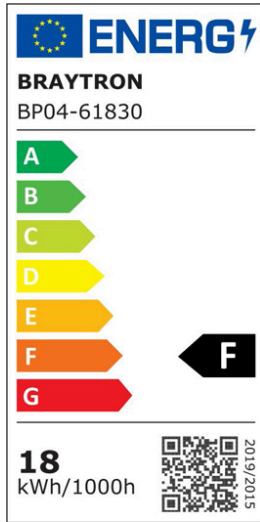

## TEKNIK VERI SAYFASI

MODEL	BP04-61830
AÇIKLAMA	BRY-SMD-SRP-18W-SQR-WHT-6500K-LED PANEL

IP40

BRAYTRON SRL

MUNICIPIUL BUCUREȘTI, SECTOR 6, BLD. IULIU MANIU, NR.616, CORP B, ET.1,BUCUREȘTI, Sector 6(RO)  
info@braytron.com  
www.braytron.com

## Genel Özellikler

Model No	: BP04-61830
Üst Kategori	: İç Mekan Aydınlatma
Alt Kategori	: Küçük LED Panel
Tür	: Surface Frame
Gövde Rengi	: White
Lamba Şekli	: Non-Directional
Kısılabilir	: Not-Dimmable
Işık Kaynağı	: LED
Garanti	: 2 Years
Class	: CLASS II
IP	: IP40

## Ürün Özellikleri

Watt Gücü	: 18
Renk Sıcaklığı	: 6500K
Quse Lümen	: 1760
Renk Geriverim İndeksi (CRI)	: $\geq 80$
Enerji Verimlilik Seviyesi	: F
Işın Açısı	: 120°