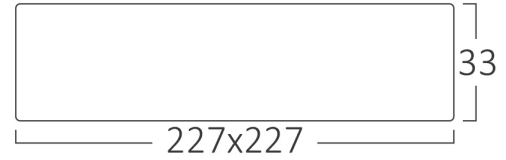

BRAYTRON SRL

MUNICIPIUL BUCUREȘTI, SECTOR 6, BLD. IULIU MANIU, NR.616, CORP B, ET.1,BUCUREȘTI, Sector 6(RO)
info@braytron.com
www.braytron.com