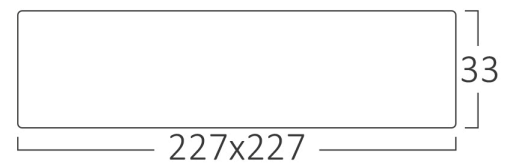

BRAYTRON LIGHTING

Bd. Iuliu Maniu, Nr.616, Sector 6, 061129, Bucuresti - ROMANIA
info@braytron.com
www.braytron.com

SPOTVISION ELECTRIC & LIGHTING S.R.L

Bd. Iuliu Maniu, Nr.616, Sector 6, 061129, Bucuresti - ROMANIA
sales@spotvisionelectric.ro
www.spotvisionelectric.ro

Pagina 1 din 2