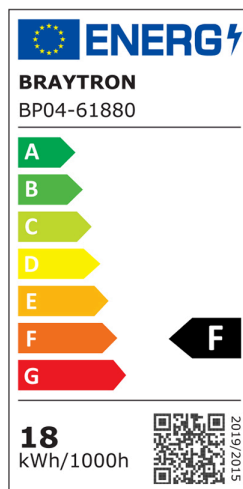

BRAYTRON LIGHTING

Bd. Iuliu Maniu, Nr.616, Sector 6, 061129, Bucuresti - ROMANIA
info@braytron.com
www.braytron.com

SPOTVISION ELECTRIC & LIGHTING S.R.L

Bd. Iuliu Maniu, Nr.616, Sector 6, 061129, Bucuresti - ROMANIA
sales@spotvisionelectric.ro
www.spotvisionelectric.ro

Pagina 1 din 2