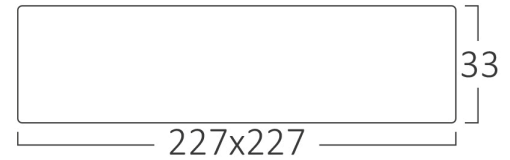

BRAYTRON SRL

MUNICIPIUL BUCUREȘTI, SECTOR 6, BLD. IULIU MANIU, NR.616, CORP B, ET.1,BUCUREȘTI,Sector 6(RO)
info@braytron.com
www.braytron.com

Sayfa 1 / 2