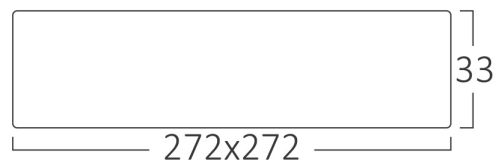

BRAYTRON SRL

MUNICIPIUL BUCUREȘTI, SECTOR 6, BLD. IULIU MANIU, NR.616, CORP B, ET.1,BUCUREȘTI, Sector 6(RO)
info@braytron.com
www.braytron.com

Pagina 1 din 2