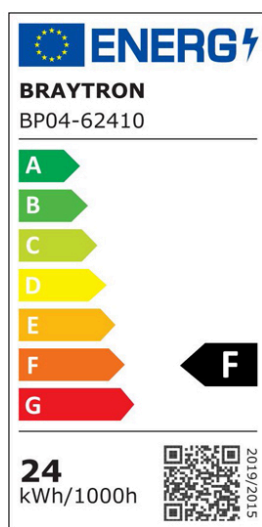

Braytron

ТЕХНИЧКИ ЛИСТ

МОДЕЛ	BP04-62410
ОПИС	BRY-SMD-SRP-24W-SQR-WHT-4000K-LED PANEL

IP40

BRAYTRON SRL

MUNICIPIUL BUCUREȘTI, SECTOR 6, BLD. IULIU MANIU, NR.616, CORP B, ET.1,BUCUREȘTI, Sector 6(RO)
info@braytron.com
www.braytron.com

Pagina 1 din 2

Opšte karakteristike

Model	: BP04-62410
Glavna kategorija	: Unutrašnja rasveta
Podkategorija	: Mali LED panel
Tip	: Surface Frame
Boja kućišta	: White
Oblik lampe	: Non-Directional
Dimmabilno	: Not-Dimmable
Izvor svetlosti	: LED
Garancija	: 2 Years
Klasa	: Class II
IP (Stepen zaštite)	: IP40

Karakteristike proizvoda

Snaga	: 24
Temperatura boje	: 4000K
Efektivni lumeni	: 2400
Indeks reprodukcije boja (CRI)	: ≥ 80
Nivo energetske efikasnosti	: F
Ugao emitovanja svetlosti	: 120°

Električne karakteristike

Vek trajanja	: 20000 h
Napon	: 220-240V 50/60Hz
Faktor snage	: $>0,5$
Materijal	: PC
Radna temperatura	: $-20^{\circ}\text{C} \sim +40^{\circ}\text{C}$

Dimenzije i težina artikla

Dužina	: 272 mm
Širina	: 272 mm
Visina	: 33 mm
Težina	: 620 gr