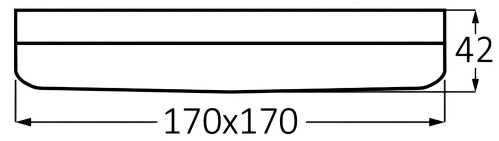

Braytron

TECHNISCHES DATENBLATT

MODELL

BP06-32410

BESCHREIBUNG

BRY-SMD-SRA-24W-SQR-WHT-4000K-LED PANEL

BRAYTRON SRL

MUNICIPIUL BUCUREȘTI, SECTOR 6, BLD. IULIU MANIU, NR.616, CORP B, ET.1,BUCUREȘTI,Sector 6(RO)
info@braytron.com
www.braytron.com

Pagina 1 din 2

Allgemeine Merkmale

Modell	: BP06-32410
Hauptkategorie	: Innenbeleuchtung
Unterkategorie	: Kleines LED-Panel
Typ	: Surface Panel
Gehäusefarbe	: White
Lampentyp/Form	: Non-Directional
Dimmbar	: Not-Dimmable
Lichtquelle	: LED
Garantie	: 2 Years
Klasse	: CLASS II
IP (Schutzart)	: IP20

Dimensions & Weight

Länge	: 170 mm
Breite	: 170 mm
Höhe	: 42 mm
Gewicht	: 275 gr

Paket-Informationen

Nettogewicht	: 11,00 kgs
Bruttogewicht	: 13,50 kgs
Stückzahl pro Karton (PCS/CTN)	: 40
Länge	: 465 mm
Breite	: 370 mm
Höhe	: 370 mm
EAN-Code	: 5949097724411