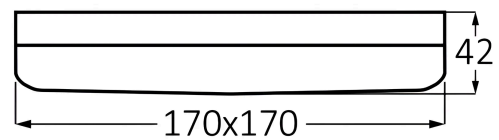

Braytron

TECHNISCHES DATENBLATT

MODELL

BP06-32410

BESCHREIBUNG

BRY-SMD-SRA-24W-SQR-WHT-4000K-LED PANEL

BRAYTRON SRL

MUNICIPIUL BUCUREȘTI, SECTOR 6, BLD. IULIU MANIU, NR.616, CORP B, ET.1,BUCUREȘTI,Sector 6(RO)
info@braytron.com
www.braytron.com

Pagina 1 din 2

Allgemeine Merkmale

Modell	: BP06-32410
Hauptkategorie	: Innenbeleuchtung
Unterkategorie	: Kleines LED-Panel
Typ	: Surface Panel
Gehäusefarbe	: White
Lampentyp/Form	: Non-Directional
Dimmbar	: Not-Dimmable
Lichtquelle	: LED
Garantie	: 2 Years
Klasse	: CLASS II
IP (Schutzart)	: IP20

Dimensions & Weight

Länge	: 170 mm
Breite	: 170 mm
Höhe	: 42 mm
Gewicht	: 275 gr

Paket-Informationen

Nettogewicht	: 11,00 kgs
Bruttogewicht	: 13,50 kgs
Stückzahl pro Karton (PCS/CTN)	: 40
Länge	: 465 mm
Breite	: 370 mm
Höhe	: 370 mm
EAN-Code	: 5949097724411