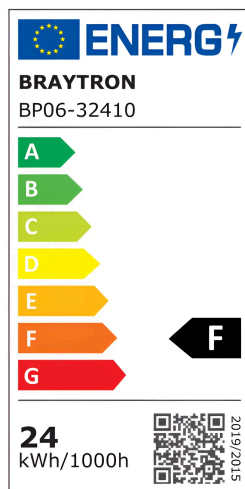

Braytron

TECHNISCHES DATENBLATT

MODELL

BP06-32410

BESCHREIBUNG

BRY-SMD-SRA-24W-SQR-WHT-4000K-LED PANEL

BRAYTRON SRL

MUNICIPIUL BUCUREȘTI, SECTOR 6, BLD. IULIU MANIU, NR.616, CORP B, ET.1,BUCUREȘTI,Sector 6(RO)
info@braytron.com
www.braytron.com

Pagina 1 din 2

Allgemeine Merkmale

Modell	: BP06-32410
Hauptkategorie	: Innenbeleuchtung
Unterkategorie	: Kleines LED-Panel
Typ	: Surface Panel
Gehäusefarbe	: White
Lampentyp/Form	: Non-Directional
Dimmbar	: Not-Dimmable
Lichtquelle	: LED
Garantie	: 2 Years
Klasse	: CLASS II
IP (Schutzart)	: IP20

Product Characteristics

Leistung	: 24
Farbtemperatur	: 4000K
Effektive Lumen	: 2500
Farbwiedergabeindex (CRI)	: ≥ 80
Energieeffizienzklasse	: F
Lichtabstrahlwinkel	: 120°

Elektrische Eigenschaften

Lebensdauer	: 20000 h
Spannung	: 220-240V 50/60Hz
Leistungsfaktor	: $>0,5$
Material	: Metal
Arbeitstemperatur	: -20°C ~ +40°C