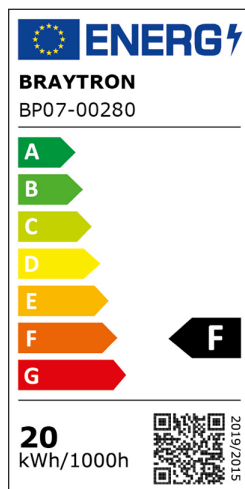

BRAYTRON LIGHTING

Bd. Iuliu Maniu, Nr.616, Sector 6, 061129, Bucuresti - ROMANIA
info@braytron.com
www.braytron.com

SPOTVISION ELECTRIC & LIGHTING S.R.L

Bd. Iuliu Maniu, Nr.616, Sector 6, 061129, Bucuresti - ROMANIA
sales@spotvisionelectric.ro
www.spotvisionelectric.ro

Pagina 1 din 2