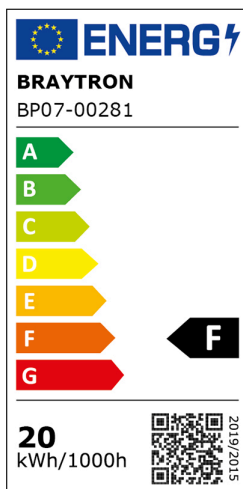

BRAYTRON LIGHTING

Bd. Iuliu Maniu, Nr.616, Sector 6, 061129, Bucuresti - ROMANIA
info@braytron.com
www.braytron.com

SPOTVISION ELECTRIC & LIGHTING S.R.L

Bd. Iuliu Maniu, Nr.616, Sector 6, 061129, Bucuresti - ROMANIA
sales@spotvisionelectric.ro
www.spotvisionelectric.ro

Pagina 1 din 2