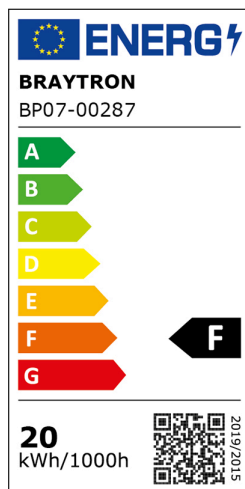

Braytron

LED
CEILING LIGHT

MODEL NO: BP07-00287

20w - 1980lm

ULTRA SLIM
CLICK-IN MOUNTING

3CCT SWITCH

LED

IP40

JADE

25

Ø230

ENERGY

BRAYTRON
BP07-00287

20
kWh/1000h

BRAYTRON SRL

MUNICIPIUL BUCUREȘTI, SECTOR 6, BLD. IULIU MANIU, NR.616, CORP B, ET.1,BUCUREȘTI,Sector 6(RO)
info@braytron.com
www.braytron.com

Pagina 1 din 2

Allgemeine Merkmale

Modell	: BP07-00287
Hauptkategorie	: Innenbeleuchtung
Unterkategorie	: Deckenleuchte
Typ	: Ceiling Light
Gehäusefarbe	: Wooden
Lampentyp/Form	: Non-Directional
Dimmbar	: Not-Dimmable
Lichtquelle	: LED
Garantie	: 3 Years
Klasse	: CLASS II
IP (Schutzart)	: IP40

Product Characteristics

Leistung	: 20
Farbtemperatur	: 3IN1
Effektive Lumen	: 1600
Farbwiedergabeindex (CRI)	: ≥ 80
Energieeffizienzklasse	: F
Lichtabstrahlwinkel	: 120°

Elektrische Eigenschaften

Lebensdauer	: 20000 h
Spannung	: 220-240V 50/60Hz
Leistungsfaktor	: $>0,5$
Material	: ABS
Arbeitstemperatur	: -20°C ~ +40°C