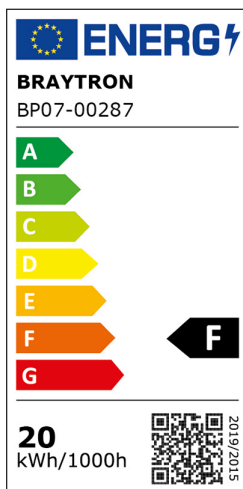

# Braytron

FIȘĂ TEHNICĂ

MODEL

BP07-00287

DESCRIERE

BRY-JADE-SLR-WDN-RND-20W-3IN1-CEILING LIGHT

IP40

3 CCT

## Caracteristici Produs

Putere	: 20
Temperatura culorii	: 3IN1
Lumeni efectivi	: 1600
Indexul de redare a culorilor (CRI)	: $\geq 80$
Nivel de eficiență energetică	: F
Unghi de emisie al luminii	: 120°