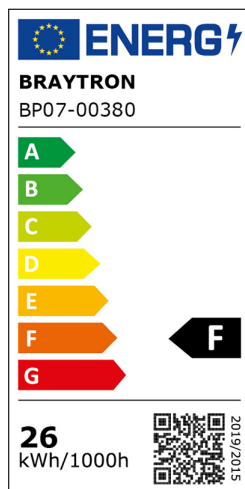

BRAYTRON LIGHTING

Bd. Iuliu Maniu, Nr.616, Sector 6, 061129, Bucuresti - ROMANIA
info@braytron.com
www.braytron.com

SPOTVISION ELECTRIC & LIGHTING S.R.L

Bd. Iuliu Maniu, Nr.616, Sector 6, 061129, Bucuresti - ROMANIA
sales@spotvisionelectric.ro
www.spotvisionelectric.ro

Pagina 1 din 2