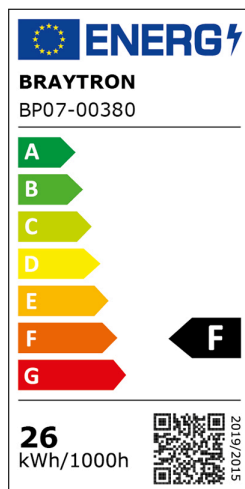

Braytron

TEHNIČNI LIST

MODEL	BP07-00380
OPIS	BRY-JADE-SLR-WHT-RND-26W-3IN1-CEILING LIGHT

Braytron

LED
CEILING LIGHT

MODEL NO: BP07-00380

26w - 2640lm

ULTRA SLIM
CLICK-IN MOUNTING

3CCT SWITCH

3000K 4000K 6500K

LED
IP40

JADE

25

Ø300

BRAYTRON SRL

MUNICIPIUL BUCUREȘTI, SECTOR 6, BLD. IULIU MANIU, NR.616, CORP B, ET.1,BUCUREȘTI, Sector 6(RO)
info@braytron.com
www.braytron.com

Splošne Lastnosti

Model	: BP07-00380
Glavna kategorija	: Notranja razsvetljava
Podkategorija	: Stropna svetilka
Tip	: Ceiling Light
Barva ohišja	: White
Oblika svetilke	: Non-Directional
Zatamnitev	: Not-Dimmable
Vir svetlobe	: LED
Garancija	: 3 Years
Razred	: CLASS II
IP (Stopnja zaščite)	: IP40

Product Characteristics

Moč	: 26
Barvna temperatura	: 3IN1
Dejanska svetilnost	: 2100
Indeks reprodukcije barv (CRI)	: ≥ 80
Raven energetske učinkovitosti	: F
Kot svetlobe	: 120°

Električne Lastnosti

Življenjska doba	: 20000 h
Napetost	: 220-240V 50/60Hz
Faktor moči	: $>0,5$
Material	: ABS
Delovna temperatura	: -20°C ~ +40°C