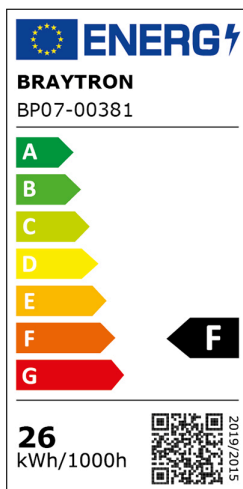

Braytron

FIȘĂ TEHNICĂ

MODEL BP07-00381

DESCRIERE BRY-JADE-SLR-BLC-RND-26W-3IN1-CEILING LIGHT

IP40

3 CCT

BRAYTRON LIGHTING

Bd. Iuliu Maniu, Nr.616, Sector 6, 061129, Bucuresti - ROMANIA
info@braytron.com
www.braytron.com

SPOTVISION ELECTRIC & LIGHTING S.R.L

Bd. Iuliu Maniu, Nr.616, Sector 6, 061129, Bucuresti - ROMANIA
sales@spotvisionelectric.ro
www.spotvisionelectric.ro

Pagina 1 din 2

Caracteristici Generale

Model	: BP07-00381
Familia principală/Categorie	: Iluminat Interior
Sub-familia/Subcategorie	: Plafonieră
Tip	: Ceiling Light
Culoarea corpului	: Black
Forma lămpii	: Non-Directional
Dimabil	: Not-Dimmable
Sursa de lumină	: LED
Garanție	: 3 Years
Clasă	: CLASS II
IP (Grad de protecție)	: IP40

Caracteristici Produs

Putere	: 26
Temperatura culorii	: 3IN1
Lumeni efectivi	: 2100
Indexul de redare a culorilor (CRI)	: ≥ 80
Nivel de eficiență energetică	: F
Unghi de emisie al luminii	: 120°

Caracteristici Electrice

Lifetime	: 20000 h
Tensiune	: 220-240V 50/60Hz
Factor de putere	: $>0,5$
Material	: ABS
Temperatura de lucru	: -20°C ~ +40°C

Dimensiuni si Greutati

Diametru	: 300 mm
Înălțime	: 25 mm
Greutate	: 700 gr

Informatii despre ambalaj