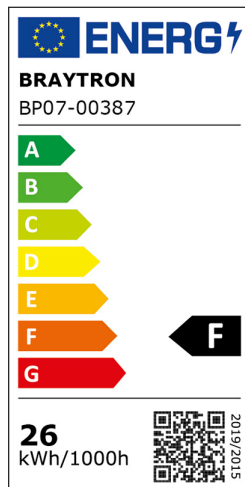

Braytron

TECHNISCHES DATENBLATT

MODELL

BP07-00387

BESCHREIBUNG

BRY-JADE-SLR-WDN-RND-26W-3IN1-CEILING LIGHT

IP40

3 CCT

BRAYTRON SRL

MUNICIPIUL BUCUREȘTI, SECTOR 6, BLD. IULIU MANIU, NR.616, CORP B, ET.1,BUCUREȘTI, Sector 6(RO)
info@braytron.com
www.braytron.com

Pagina 1 din 2

Allgemeine Merkmale

Modell	: BP07-00387
Hauptkategorie	: Innenbeleuchtung
Unterkategorie	: Deckenleuchte
Typ	: Ceiling Light
Gehäusefarbe	: Wooden
Lampentyp/Form	: Non-Directional
Dimmbar	: Not-Dimmable
Lichtquelle	: LED
Garantie	: 3 Years
Klasse	: CLASS II
IP (Schutzart)	: IP40

Product Characteristics

Leistung	: 26
Farbtemperatur	: 3IN1
Effektive Lumen	: 2100
Farbwiedergabeindex (CRI)	: ≥ 80
Energieeffizienzklasse	: F
Lichtabstrahlwinkel	: 120°

Elektrische Eigenschaften

Lebensdauer	: 20000 h
Spannung	: 220-240V 50/60Hz
Leistungsfaktor	: $>0,5$
Material	: ABS
Arbeitstemperatur	: -20°C ~ +40°C