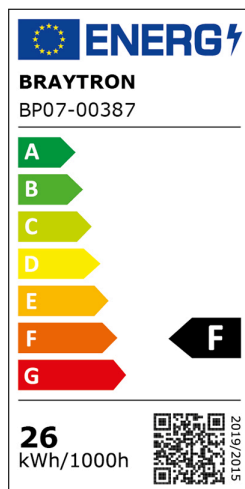

Braytron

FIȘĂ TEHNICĂ

MODEL BP07-00387

DESCRIERE BRY-JADE-SLR-WDN-RND-26W-3IN1-CEILING LIGHT

IP40

3 CCT

BRAYTRON LIGHTING

Bd. Iuliu Maniu, Nr.616, Sector 6, 061129, Bucuresti - ROMANIA
info@braytron.com
www.braytron.com

SPOTVISION ELECTRIC & LIGHTING S.R.L

Bd. Iuliu Maniu, Nr.616, Sector 6, 061129, Bucuresti - ROMANIA
sales@spotvisionelectric.ro
www.spotvisionelectric.ro

Pagina 1 din 2

Caracteristici Generale

Model	: BP07-00387
Familia principală/Categorie	: Iluminat Interior
Sub-familia/Subcategorie	: Plafonieră
Tip	: Ceiling Light
Culoarea corpului	: Wooden
Forma lămpii	: Non-Directional
Dimabil	: Not-Dimmable
Sursa de lumină	: LED
Garanție	: 3 Years
Clasă	: CLASS II
IP (Grad de protecție)	: IP40

Caracteristici Produs

Putere	: 26
Temperatura culorii	: 3IN1
Lumeni efectivi	: 2100
Indexul de redare a culorilor (CRI)	: ≥ 80
Nivel de eficiență energetică	: F
Unghi de emisie al luminii	: 120°

Caracteristici Electrice

Lifetime	: 20000 h
Tensiune	: 220-240V 50/60Hz
Factor de putere	: $>0,5$
Material	: ABS
Temperatura de lucru	: -20°C ~ +40°C

Dimensiuni si Greutati

Diametru	: 300 mm
Înălțime	: 25 mm
Greutate	: 700 gr

Informatii despre ambalaj