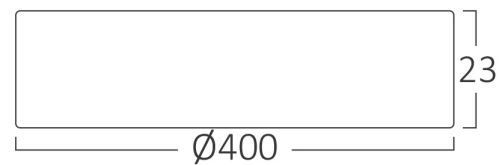

Braytron

FIȘĂ TEHNICĂ

MODEL BP07-00480

DESCRIERE BRY-JADE-SLR-WHT-RND-36W-3IN1-CEILING LIGHT

BRAYTRON LIGHTING

Bd. Iuliu Maniu, Nr.616, Sector 6, 061129, Bucuresti - ROMANIA
info@braytron.com
www.braytron.com

SPOTVISION ELECTRIC & LIGHTING S.R.L

Bd. Iuliu Maniu, Nr.616, Sector 6, 061129, Bucuresti - ROMANIA
sales@spotvisionelectric.ro
www.spotvisionelectric.ro

Pagina 1 din 2