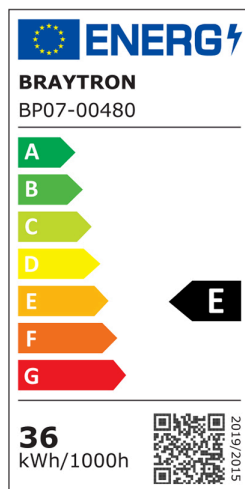

Braytron

FIȘĂ TEHNICĂ

MODEL BP07-00480

DESCRIERE BRY-JADE-SLR-WHT-RND-36W-3IN1-CEILING LIGHT

BRAYTRON LIGHTING

Bd. Iuliu Maniu, Nr.616, Sector 6, 061129, Bucuresti - ROMANIA
info@braytron.com
www.braytron.com

SPOTVISION ELECTRIC & LIGHTING S.R.L

Bd. Iuliu Maniu, Nr.616, Sector 6, 061129, Bucuresti - ROMANIA
sales@spotvisionelectric.ro
www.spotvisionelectric.ro

Pagina 1 din 2