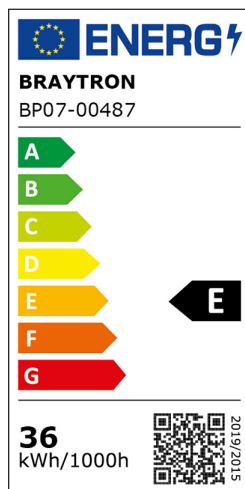

Braytron

FIȘĂ TEHNICĂ

MODEL BP07-00487

DESCRIERE BRY-JADE-SLR-WDN-RND-36W-3IN1-CEILING LIGHT

BRAYTRON LIGHTING

Bd. Iuliu Maniu, Nr.616, Sector 6, 061129, Bucuresti - ROMANIA
info@braytron.com
www.braytron.com

SPOTVISION ELECTRIC & LIGHTING S.R.L

Bd. Iuliu Maniu, Nr.616, Sector 6, 061129, Bucuresti - ROMANIA
sales@spotvisionelectric.ro
www.spotvisionelectric.ro

Pagina 1 din 2

Caracteristici Generale

Model	: BP07-00487
Familia principală/Categorie	: Iluminat Interior
Sub-familia/Subcategorie	: Plafonieră
Tip	: Ceiling Light
Culoarea corpului	: Wooden
Forma lămpii	: Non-Directional
Dimabil	: Not-Dimmable
Sursa de lumină	: LED
Garanție	: 3 Years
Clasă	: CLASS II
IP (Grad de protecție)	: IP40

Caracteristici Produs

Putere	: 36
Temperatura culorii	: 3IN1
Lumeni efectivi	: 3200
Indexul de redare a culorilor (CRI)	: ≥ 80
Nivel de eficiență energetică	: E
Unghi de emisie al luminii	: 120°

Caracteristici Electrice

Lifetime	: 20000 h
Tensiune	: 220-240V 50/60Hz
Factor de putere	: $>0,9$
Material	: ABS
Temperatura de lucru	: -20°C ~ +40°C

Dimensiuni si Greutati

Diametru	: 400 mm
Înălțime	: 25 mm
Greutate	: 1100 gr

Informatii despre ambalaj