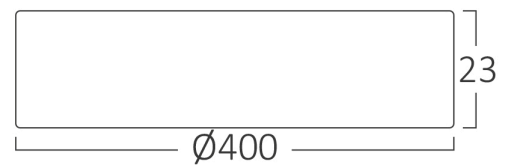

BRAYTRON SRL

MUNICIPIUL BUCUREȘTI, SECTOR 6, BLD. IULIU MANIU, NR.616, CORP B, ET.1,BUCUREȘTI, Sector 6(RO)
info@braytron.com
www.braytron.com