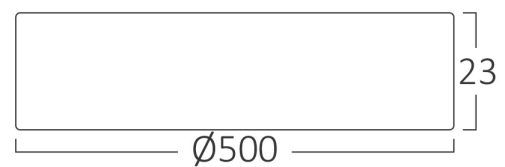

BRAYTRON SRL

MUNICIPIUL BUCUREȘTI, SECTOR 6, BLD. IULIU MANIU, NR.616, CORP B, ET.1,BUCUREȘTI, Sector 6(RO)
info@braytron.com
www.braytron.com