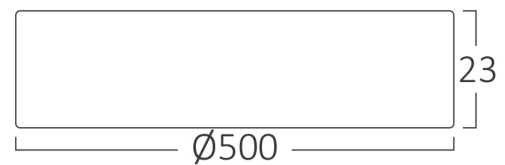

BRAYTRON LIGHTING

Bd. Iuliu Maniu, Nr.616, Sector 6, 061129, Bucuresti - ROMANIA
info@braytron.com
www.braytron.com

SPOTVISION ELECTRIC & LIGHTING S.R.L

Bd. Iuliu Maniu, Nr.616, Sector 6, 061129, Bucuresti - ROMANIA
sales@spotvisionelectric.ro
www.spotvisionelectric.ro

Pagina 1 din 2