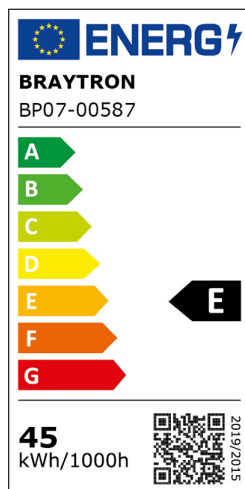

Braytron

LED
CEILING LIGHT

MODEL NO: BP07-00587

45w - 5280lm

ULTRA SLIM
CLICK-IN MOUNTING

3CCT SWITCH

LED

IP40

JADE

ENERGY

BRAYTRON
BP07-00587

45
kWh/1000h

BRAYTRON SRL

MUNICIPIUL BUCUREȘTI, SECTOR 6, BLD. IULIU MANIU, NR.616, CORP B, ET.1,BUCUREȘTI, Sector 6(RO)
info@braytron.com
www.braytron.com

Pagina 1 din 2

Allgemeine Merkmale

Modell	: BP07-00587
Hauptkategorie	: Innenbeleuchtung
Unterkategorie	: Deckenleuchte
Typ	: Ceiling Light
Gehäusefarbe	: Wooden
Lampentyp/Form	: Non-Directional
Garantie	: 3 Years
Klasse	: CLASS II
IP (Schutzart)	: IP40

Product Characteristics

Leistung	: 45
Farbtemperatur	: 3IN1
Effektive Lumen	: 4000
Farbwiedergabeindex (CRI)	: ≥ 80
Energieeffizienzklasse	: E

Elektrische Eigenschaften

Lebensdauer	: 20000 h
Spannung	: 220-240V 50/60Hz
Leistungsfaktor	: $>0,9$
Material	: ABS
Arbeitstemperatur	: $-20^{\circ}\text{C} \sim +40^{\circ}\text{C}$