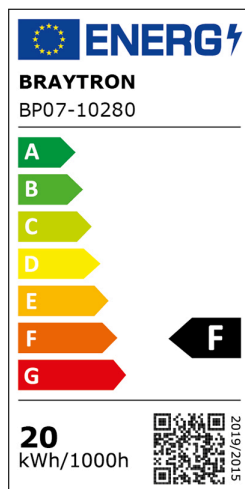

Braytron

TECHNISCHES DATENBLATT

MODELL

BP07-10280

BESCHREIBUNG

BRY-JADE-SLR-WHT-SQR-20W-3IN1-CEILING LIGHT

IP40

3 CCT

Braytron

LED
CEILING LIGHT

MODEL NO: BP07-10280

20w - 1980lm

ULTRA SLIM
CLICK-IN MOUNTING

3CCT SWITCH

LED

IP40

BRAYTRON SRL

MUNICIPIUL BUCUREȘTI, SECTOR 6, BLD. IULIU MANIU, NR.616, CORP B, ET.1,BUCUREȘTI, Sector 6(RO)

info@braytron.com

www.braytron.com

Pagina 1 din 2

Allgemeine Merkmale

Modell	: BP07-10280
Hauptkategorie	: Innenbeleuchtung
Unterkategorie	: Deckenleuchte
Typ	: Ceiling Light
Gehäusefarbe	: White
Lampentyp/Form	: Non-Directional
Dimmbar	: Not-Dimmable
Lichtquelle	: LED
Garantie	: 3 Years
Klasse	: CLASS II
IP (Schutzart)	: IP40

Product Characteristics

Leistung	: 20
Farbtemperatur	: 3IN1
Effektive Lumen	: 1600
Farbwiedergabeindex (CRI)	: ≥ 80
Energieeffizienzklasse	: F
Lichtabstrahlwinkel	: 120°

Elektrische Eigenschaften

Lebensdauer	: 20000 h
Spannung	: 220-240V 50/60Hz
Leistungsfaktor	: $>0,5$
Material	: ABS
Arbeitstemperatur	: -20°C ~ +40°C