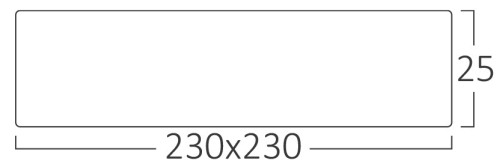

BRAYTRON SRL

MUNICIPIUL BUCUREȘTI, SECTOR 6, BLD. IULIU MANIU, NR.616, CORP B, ET.1,BUCUREȘTI,Sector 6(RO)
info@braytron.com
www.braytron.com