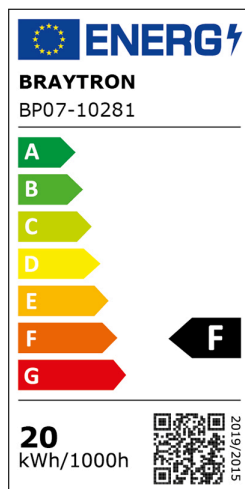

## TECHNISCHES DATENBLATT

MODELL	BP07-10281
BESCHREIBUNG	BRY-JADE-SLR-BLC-SQR-20W-3IN1-CEILING LIGHT

IP40

3 CCT

BRAYTRON SRL

MUNICIPIUL BUCUREȘTI, SECTOR 6, BLD. IULIU MANIU, NR.616, CORP B, ET.1,BUCUREȘTI,Sector 6(RO)  
info@braytron.com  
www.braytron.com

## Allgemeine Merkmale

Modell	: BP07-10281
Hauptkategorie	: Innenbeleuchtung
Unterkategorie	: Deckenleuchte
Typ	: Ceiling Light
Gehäusefarbe	: Black
Lampentyp/Form	: Non-Directional
Dimmbar	: Not-Dimmable
Lichtquelle	: LED
Garantie	: 3 Years
Klasse	: CLASS II
IP (Schutzart)	: IP40

## Product Characteristics

Leistung	: 20
Farbtemperatur	: 3IN1
Effektive Lumen	: 1600
Farbwiedergabeindex (CRI)	: $\geq 80$
Energieeffizienzklasse	: F
Lichtabstrahlwinkel	: 120°