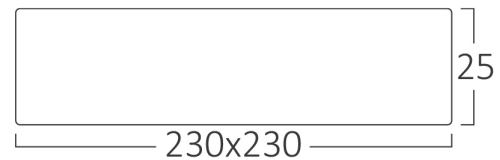

BRAYTRON SRL

MUNICIPIUL BUCUREȘTI, SECTOR 6, BLD. IULIU MANIU, NR.616, CORP B, ET.1,BUCUREȘTI,Sector 6(RO)
info@braytron.com
www.braytron.com

Pagina 1 din 2