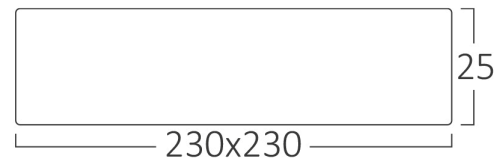

BRAYTRON SRL

MUNICIPIUL BUCUREȘTI, SECTOR 6, BLD. IULIU MANIU, NR.616, CORP B, ET.1,BUCUREȘTI, Sector 6(RO)
info@braytron.com
www.braytron.com