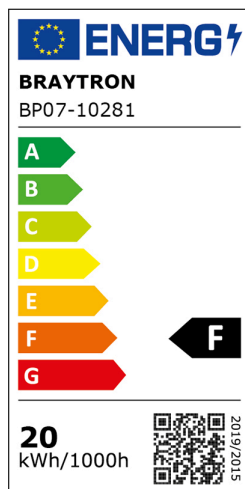

Braytron

FIȘĂ TEHNICĂ

MODEL BP07-10281

DESCRIERE BRY-JADE-SLR-BLC-SQR-20W-3IN1-CEILING LIGHT

IP40

3 CCT

BRAYTRON LIGHTING

Bd. Iuliu Maniu, Nr.616, Sector 6, 061129, Bucuresti - ROMANIA
info@braytron.com
www.braytron.com

SPOTVISION ELECTRIC & LIGHTING S.R.L

Bd. Iuliu Maniu, Nr.616, Sector 6, 061129, Bucuresti - ROMANIA
sales@spotvisionelectric.ro
www.spotvisionelectric.ro

Pagina 1 din 2

Caracteristici Generale

Model	: BP07-10281
Familia principală/Categorie	: Iluminat Interior
Sub-familia/Subcategorie	: Plafonieră
Tip	: Ceiling Light
Culoarea corpului	: Black
Forma lămpii	: Non-Directional
Dimabil	: Not-Dimmable
Sursa de lumină	: LED
Garanție	: 3 Years
Clasă	: CLASS II
IP (Grad de protecție)	: IP40

Caracteristici Produs

Putere	: 20
Temperatura culorii	: 3IN1
Lumeni efectivi	: 1600
Indexul de redare a culorilor (CRI)	: ≥ 80
Nivel de eficiență energetică	: F
Unghi de emisie al luminii	: 120°

Caracteristici Electrice

Lifetime	: 20000 h
Tensiune	: 220-240V 50/60Hz
Factor de putere	: $>0,5$
Material	: ABS
Temperatura de lucru	: -20°C ~ +40°C

Dimensiuni si Greutati

Lungime	: 230 mm
Lățime	: 230 mm
Înălțime	: 25 mm
Greutate	: 570 gr