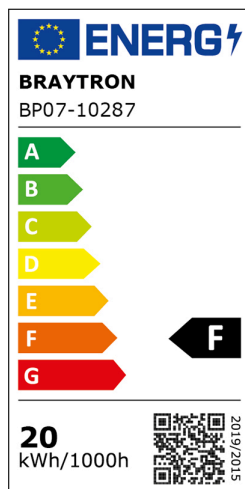

## TECHNISCHES DATENBLATT

MODELL BP07-10287

BESCHREIBUNG BRY-JADE-SLR-WDN-SQR-20W-3IN1-CEILING LIGHT

IP40

3 CCT

BRAYTRON SRL

MUNICIPIUL BUCUREȘTI, SECTOR 6, BLD. IULIU MANIU, NR.616, CORP B, ET.1,BUCUREȘTI, Sector 6(RO)  
info@braytron.com  
www.braytron.com

## Allgemeine Merkmale

Modell	: BP07-10287
Hauptkategorie	: Innenbeleuchtung
Unterkategorie	: Deckenleuchte
Typ	: Ceiling Light
Gehäusefarbe	: Wooden
Lampentyp/Form	: Non-Directional
Dimmbar	: Not-Dimmable
Lichtquelle	: LED
Garantie	: 3 Years
Klasse	: CLASS II
IP (Schutzart)	: IP40

## Product Characteristics

Leistung	: 20
Farbtemperatur	: 3IN1
Effektive Lumen	: 1600
Farbwiedergabeindex (CRI)	: $\geq 80$
Energieeffizienzklasse	: F
Lichtabstrahlwinkel	: 120°