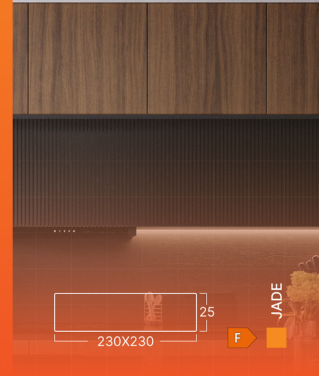

JADE

25
230x230