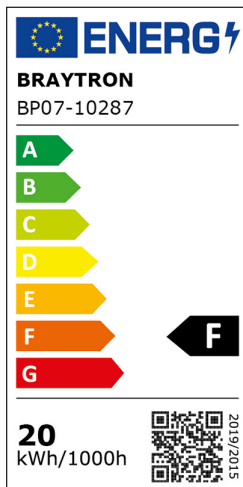

BRAYTRON LIGHTING

Bd. Iuliu Maniu, Nr.616, Sector 6, 061129, Bucuresti - ROMANIA
info@braytron.com
www.braytron.com

SPOTVISION ELECTRIC & LIGHTING S.R.L

Bd. Iuliu Maniu, Nr.616, Sector 6, 061129, Bucuresti - ROMANIA
sales@spotvisionelectric.ro
www.spotvisionelectric.ro

Pagina 1 din 2